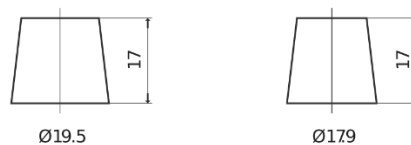

Vision d'ensemble de la Batterie

Batterie pour votre voiture

Formula FB741

Reference	FB741
Technology	Flooded
EAN/GTIN	3661024044561
Tension	12 V
Capacité	74 Ah
CCA	680 A
Longueur	278 mm
Largeur	175 mm
Hauteur	190 mm
Dimensions boîtier	L03
Polarité	ETN 1
Type de borne	EN taper post
Fixation	B13
Poid (sujet à variation)	16.60 kg

Polarité

Type de borne

Positive Terminal

Negative Terminal

Fixation

La conception, les caractéristiques et les spécifications peuvent être modifiées sans préavis. Nous déclinons toute représentation ou garantie, expresse ou implicite, concernant les données ou les recommandations, et ne serons en aucun cas responsables de toute perte ou dommage prétendument survenu en conséquence. Certains produits peuvent ne pas être disponibles sur votre marché local.