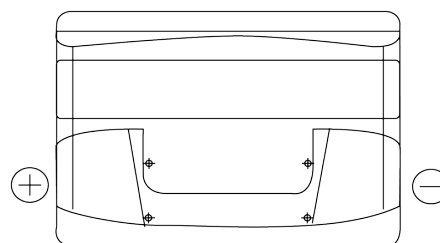

**Vision d'ensemble de la Batterie**

Batterie pour votre voiture

**Power DB741**

Reference	DB741
Technology	Flooded
EAN/GTIN	3661024024563
Tension	12 V
Capacité	74 Ah
CCA	680 A
Longueur	278 mm
Largeur	175 mm
Hauteur	190 mm
Dimensions boîtier	L03
Polarité	ETN 1
Type de borne	EN taper post
Fixation	B13
Poid (sujet à variation)	16.60 kg

**Polarité**

**Type de borne**

Positive Terminal

Negative Terminal

**Fixation**

La conception, les caractéristiques et les spécifications peuvent être modifiées sans préavis. Nous déclinons toute représentation ou garantie, expresse ou implicite, concernant les données ou les recommandations, et ne serons en aucun cas responsables de toute perte ou dommage prétendument survenu en conséquence. Certains produits peuvent ne pas être disponibles sur votre marché local.