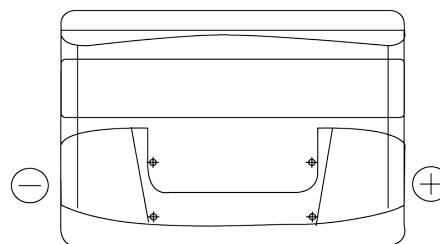

Vision d'ensemble de la Batterie

Batterie pour votre voiture

Technica TB740

Reference	TB740
Technology	Flooded
EAN/GTIN	3661024054553
Tension	12 V
Capacité	74 Ah
CCA	680 A
Longueur	278 mm
Largeur	175 mm
Hauteur	190 mm
Dimensions boitier	L03
Polarité	ETN 0
Type de borne	EN taper post
Fixation	B13
Poid (sujet à variation)	16.60 kg

Polarité

Type de borne

Positive Terminal

Negative Terminal

Fixation

La conception, les caractéristiques et les spécifications peuvent être modifiées sans préavis. Nous déclinons toute représentation ou garantie, expresse ou implicite, concernant les données ou les recommandations, et ne serons en aucun cas responsables de toute perte ou dommage prétendument survenu en conséquence. Certains produits peuvent ne pas être disponibles sur votre marché local.