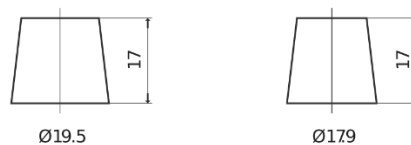

Vision d'ensemble de la Batterie

Batterie pour votre voiture

Formula FB740

Reference	FB740
Technology	Flooded
EAN/GTIN	3661024044554
Tension	12 V
Capacité	74 Ah
CCA	680 A
Longueur	278 mm
Largeur	175 mm
Hauteur	190 mm
Dimensions boitier	L03
Polarité	ETN 0
Type de borne	EN taper post
Fixation	B13
Poid (sujet à variation)	16.60 kg

Polarité

Type de borne

Positive Terminal

Negative Terminal

Fixation

La conception, les caractéristiques et les spécifications peuvent être modifiées sans préavis. Nous déclinons toute représentation ou garantie, expresse ou implicite, concernant les données ou les recommandations, et ne serons en aucun cas responsables de toute perte ou dommage prétendument survenu en conséquence. Certains produits peuvent ne pas être disponibles sur votre marché local.