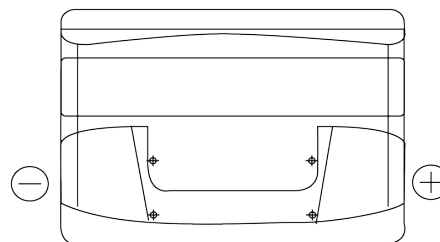

Vision d'ensemble de la Batterie

Batterie pour votre voiture

Formula FB740

Reference	FB740
Technology	Flooded
EAN/GTIN	3661024044554
Tension	12 V
Capacité	74 Ah
CCA	680 A
Longueur	278 mm
Largeur	175 mm
Hauteur	190 mm
Dimensions boitier	L03
Polarité	ETN 0
Type de borne	EN taper post
Fixation	B13
Poid (sujet à variation)	16.60 kg

Polarité

Type de borne

Positive Terminal

Negative Terminal

Fixation

La conception, les caractéristiques et les spécifications peuvent être modifiées sans préavis. Nous déclinons toute représentation ou garantie, expresse ou implicite, concernant les données ou les recommandations, et ne serons en aucun cas responsables de toute perte ou dommage prétendument survenu en conséquence. Certains produits peuvent ne pas être disponibles sur votre marché local.