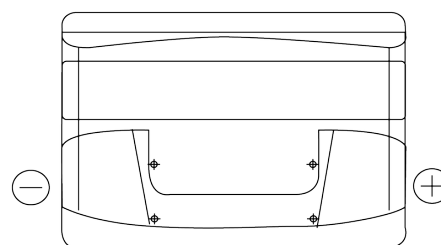

Vision d'ensemble de la Batterie

Batterie pour votre voiture

Power DB740

Reference	DB740
Technology	Flooded
EAN/GTIN	3661024024556
Tension	12 V
Capacité	74 Ah
CCA	680 A
Longueur	278 mm
Largeur	175 mm
Hauteur	190 mm
Dimensions boîtier	L03
Polarité	ETN 0
Type de borne	EN taper post
Fixation	B13
Poid (sujet à variation)	16.60 kg

Polarité

Type de borne

Positive Terminal

Negative Terminal

Fixation

La conception, les caractéristiques et les spécifications peuvent être modifiées sans préavis. Nous déclinons toute représentation ou garantie, expresse ou implicite, concernant les données ou les recommandations, et ne serons en aucun cas responsables de toute perte ou dommage prétendument survenu en conséquence. Certains produits peuvent ne pas être disponibles sur votre marché local.