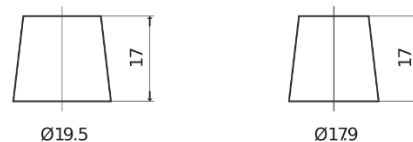

Vision d'ensemble de la Batterie

Batterie pour votre voiture

Power DB740

Reference	DB740
Technology	Flooded
EAN/GTIN	3661024024556
Tension	12 V
Capacité	74 Ah
CCA	680 A
Longueur	278 mm
Largeur	175 mm
Hauteur	190 mm
Dimensions boîtier	L03
Polarité	ETN 0
Type de borne	EN taper post
Fixation	B13
Poid (sujet à variation)	16.60 kg

Polarité

Type de borne

Positive Terminal

Negative Terminal

Fixation

La conception, les caractéristiques et les spécifications peuvent être modifiées sans préavis. Nous déclinons toute représentation ou garantie, expresse ou implicite, concernant les données ou les recommandations, et ne serons en aucun cas responsables de toute perte ou dommage prétendument survenu en conséquence. Certains produits peuvent ne pas être disponibles sur votre marché local.