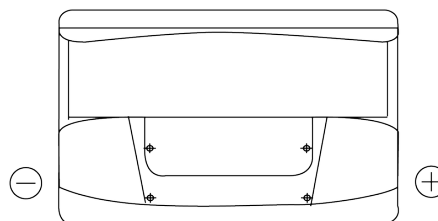

Vision d'ensemble de la Batterie

Batterie pour votre voiture

Standard FC700

Reference	FC700
Technology	Flooded
EAN/GTIN	3661024044820
Tension	12 V
Capacité	70 Ah
CCA	640 A
Longueur	278 mm
Largeur	175 mm
Hauteur	190 mm
Dimensions boitier	L03
Polarité	ETN 0
Type de borne	EN taper post
Fixation	B13
Poid (sujet à variation)	16.00 kg

Polarité

Type de borne

Fixation

La conception, les caractéristiques et les spécifications peuvent être modifiées sans préavis. Nous déclinons toute représentation ou garantie, expresse ou implicite, concernant les données ou les recommandations, et ne serons en aucun cas responsables de toute perte ou dommage prétendument survenu en conséquence. Certains produits peuvent ne pas être disponibles sur votre marché local.