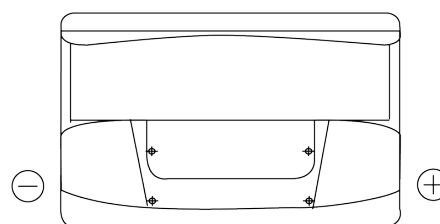

Vision d'ensemble de la Batterie

Batterie pour votre voiture

Classic EC700

Reference	EC700
Technology	Flooded
EAN/GTIN	3661024034821
Tension	12 V
Capacité	70 Ah
CCA	640 A
Longueur	278 mm
Largeur	175 mm
Hauteur	190 mm
Dimensions boîtier	L03
Polarité	ETN 0
Type de borne	EN taper post
Fixation	B13
Poid (sujet à variation)	16.00 kg

Polarité

Type de borne

Positive Terminal

Negative Terminal

Fixation

La conception, les caractéristiques et les spécifications peuvent être modifiées sans préavis. Nous déclinons toute représentation ou garantie, expresse ou implicite, concernant les données ou les recommandations, et ne serons en aucun cas responsables de toute perte ou dommage prétendument survenu en conséquence. Certains produits peuvent ne pas être disponibles sur votre marché local.