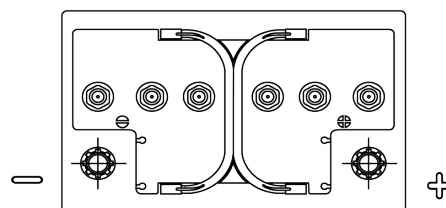

Vision d'ensemble de la Batterie

Batterie pour Marine & Loisirs

Equipment ET550

Reference	ET550
Technology	Flooded
EAN/GTIN	3661024036344
Tension	12 V
Capacité	80 Ah
Watt hour	550 Wh
Longueur	278 mm
Largeur	175 mm
Hauteur	190 mm
Dimensions boîtier	L03
Polarité	ETN 0
Type de borne	EN taper post
Fixation	B13
Poid (sujet à variation)	20.70 kg

Polarité

Type de borne

Positive Terminal

Negative Terminal

Fixation

La conception, les caractéristiques et les spécifications peuvent être modifiées sans préavis. Nous déclinons toute représentation ou garantie, expresse ou implicite, concernant les données ou les recommandations, et ne serons en aucun cas responsables de toute perte ou dommage prétendument survenu en conséquence. Certains produits peuvent ne pas être disponibles sur votre marché local.