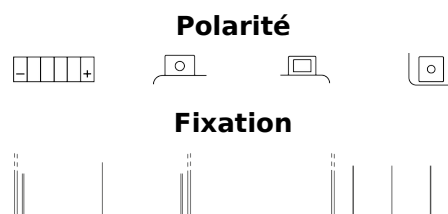

Vision d'ensemble de la Batterie

Batterie pour Motocyclette, ATV, Motoneige & Jardinage

AGM MC (Dry) ETX5L-BS

Reference	ETX5L-BS
Technology	AGM
EAN/GTIN	3661024033732
Tension	12 V
Capacité	4 Ah
CCA	70 A
Longueur	115 mm
Largeur	70 mm
Hauteur	105 mm
Dimensions boîtier	C36
Polarité	ETN 0
Type de borne	M04
Fixation	B0
Poid (sujet à variation)	1.90 kg