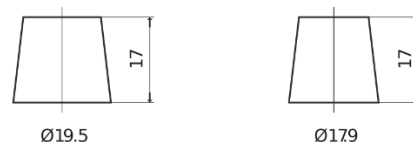

Vision d'ensemble de la Batterie

Batterie pour Marine & Loisirs

Dual AGM EP500

Reference	EP500
Technology	AGM
EAN/GTIN	3661024036511
Tension	12 V
Capacité	60 Ah
CCA	680 A
Longueur	242 mm
Largeur	175 mm
Hauteur	190 mm
Dimensions boîtier	L02
Polarité	ETN 0
Type de borne	EN taper post
Fixation	B13
Poid (sujet à variation)	17.90 kg

Polarité

Type de borne

Positive Terminal

Negative Terminal

Fixation

La conception, les caractéristiques et les spécifications peuvent être modifiées sans préavis. Nous déclinons toute représentation ou garantie, expresse ou implicite, concernant les données ou les recommandations, et ne serons en aucun cas responsables de toute perte ou dommage prétendument survenu en conséquence. Certains produits peuvent ne pas être disponibles sur votre marché local.