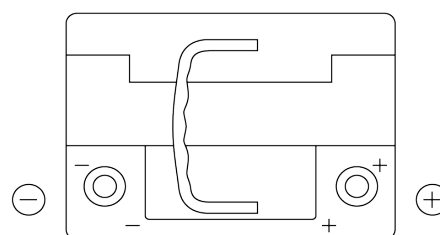

Vision d'ensemble de la Batterie

Batterie pour Marine & Loisirs

Dual AGM EP500

Reference	EP500
Technology	AGM
EAN/GTIN	3661024036511
Tension	12 V
Capacité	60 Ah
CCA	680 A
Longueur	242 mm
Largeur	175 mm
Hauteur	190 mm
Dimensions boîtier	L02
Polarité	ETN 0
Type de borne	EN taper post
Fixation	B13
Poid (sujet à variation)	17.90 kg

Polarité

Type de borne

Positive Terminal

Negative Terminal

Fixation

La conception, les caractéristiques et les spécifications peuvent être modifiées sans préavis. Nous déclinons toute représentation ou garantie, expresse ou implicite, concernant les données ou les recommandations, et ne serons en aucun cas responsables de toute perte ou dommage prétendument survenu en conséquence. Certains produits peuvent ne pas être disponibles sur votre marché local.