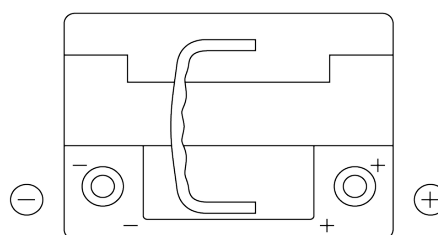

Vision d'ensemble de la Batterie

Batterie pour votre voiture

AGM EK600

Reference	EK600
Technology	AGM
EAN/GTIN	3661024036498
Tension	12 V
Capacité	60 Ah
CCA	680 A
Longueur	242 mm
Largeur	175 mm
Hauteur	190 mm
Dimensions boîtier	L02
Polarité	ETN 0
Type de borne	EN taper post
Fixation	B13
Poid (sujet à variation)	17.90 kg

Polarité

Type de borne

Positive Terminal

Negative Terminal

Fixation

La conception, les caractéristiques et les spécifications peuvent être modifiées sans préavis. Nous déclinons toute représentation ou garantie, expresse ou implicite, concernant les données ou les recommandations, et ne serons en aucun cas responsables de toute perte ou dommage prétendument survenu en conséquence. Certains produits peuvent ne pas être disponibles sur votre marché local.