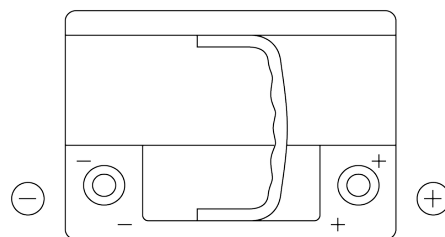

Vision d'ensemble de la Batterie

Batterie pour votre voiture

EFB TL600

Reference	TL600
Technology	EFB
EAN/GTIN	3661024055680
Tension	12 V
Capacité	60 Ah
CCA	640 A
Longueur	242 mm
Largeur	175 mm
Hauteur	190 mm
Dimensions boîtier	L02
Polarité	ETN 0
Type de borne	EN taper post
Fixation	B13
Poid (sujet à variation)	17.00 kg

Polarité

Type de borne

Ø19.5

Ø179

Positive Terminal

Negative Terminal

Fixation

5 notches