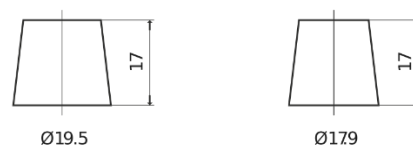

Vision d'ensemble de la Batterie

Batterie pour votre voiture

**EFB FL600**

Reference	FL600
Technology	EFB
EAN/GTIN	3661024045681
Tension	12 V
Capacité	60 Ah
CCA	640 A
Longueur	242 mm
Largeur	175 mm
Hauteur	190 mm
Dimensions boîtier	L02
Polarité	ETN 0
Type de borne	EN taper post
Fixation	B13
Poid (sujet à variation)	17.00 kg

**Polarité**

**Type de borne**

Positive Terminal

Negative Terminal

**Fixation**

La conception, les caractéristiques et les spécifications peuvent être modifiées sans préavis. Nous déclinons toute représentation ou garantie, expresse ou implicite, concernant les données ou les recommandations, et ne serons en aucun cas responsables de toute perte ou dommage prétendument survenu en conséquence. Certains produits peuvent ne pas être disponibles sur votre marché local.