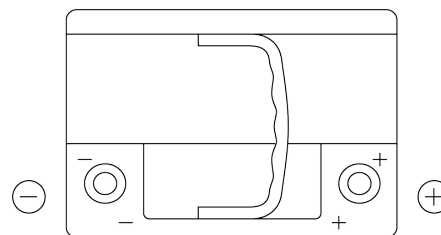

Vision d'ensemble de la Batterie

Batterie pour votre voiture

**EFB FL600**

Reference	FL600
Technology	EFB
EAN/GTIN	3661024045681
Tension	12 V
Capacité	60 Ah
CCA	640 A
Longueur	242 mm
Largeur	175 mm
Hauteur	190 mm
Dimensions boîtier	L02
Polarité	ETN 0
Type de borne	EN taper post
Fixation	B13
Poid (sujet à variation)	17.00 kg

**Polarité**

**Type de borne**

Positive Terminal

Negative Terminal

**Fixation**

La conception, les caractéristiques et les spécifications peuvent être modifiées sans préavis. Nous déclinons toute représentation ou garantie, expresse ou implicite, concernant les données ou les recommandations, et ne serons en aucun cas responsables de toute perte ou dommage prétendument survenu en conséquence. Certains produits peuvent ne pas être disponibles sur votre marché local.