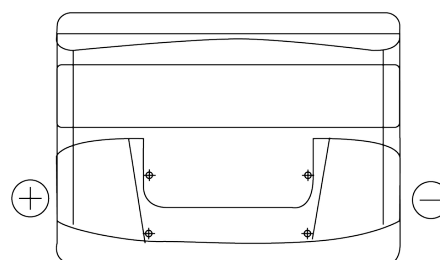

Vision d'ensemble de la Batterie

Batterie pour votre voiture

Technica TB621

Reference	TB621
Technology	Flooded
EAN/GTIN	3661024054546
Tension	12 V
Capacité	62 Ah
CCA	540 A
Longueur	242 mm
Largeur	175 mm
Hauteur	190 mm
Dimensions boîtier	L02
Polarité	ETN 1
Type de borne	EN taper post
Fixation	B13
Poid (sujet à variation)	14.20 kg

Polarité

Type de borne

Positive Terminal

Negative Terminal

Fixation

La conception, les caractéristiques et les spécifications peuvent être modifiées sans préavis. Nous déclinons toute représentation ou garantie, expresse ou implicite, concernant les données ou les recommandations, et ne serons en aucun cas responsables de toute perte ou dommage prétendument survenu en conséquence. Certains produits peuvent ne pas être disponibles sur votre marché local.