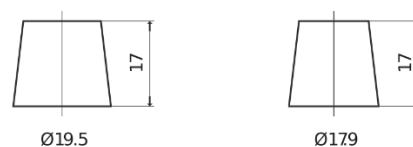

Vision d'ensemble de la Batterie

Batterie pour votre voiture

Technica TB621

Reference	TB621
Technology	Flooded
EAN/GTIN	3661024054546
Tension	12 V
Capacité	62 Ah
CCA	540 A
Longueur	242 mm
Largeur	175 mm
Hauteur	190 mm
Dimensions boîtier	L02
Polarité	ETN 1
Type de borne	EN taper post
Fixation	B13
Poid (sujet à variation)	14.20 kg

Polarité

Type de borne

Positive Terminal

Negative Terminal

Fixation

La conception, les caractéristiques et les spécifications peuvent être modifiées sans préavis. Nous déclinons toute représentation ou garantie, expresse ou implicite, concernant les données ou les recommandations, et ne serons en aucun cas responsables de toute perte ou dommage prétendument survenu en conséquence. Certains produits peuvent ne pas être disponibles sur votre marché local.