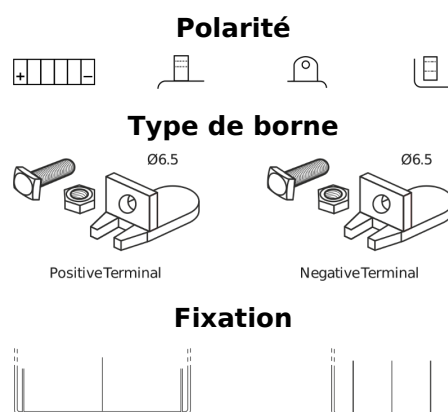

**Vision d'ensemble de la Batterie**

Batterie pour Motocyclette, ATV, Motoneige &amp; Jardinage

**GEL GEL12-30**

Reference	GEL12-30
Technology	GEL
EAN/GTIN	3661024034081
Tension	12 V
Capacité	30.0 Ah
CCA	180 A
Longueur	197 mm
Largeur	132 mm
Hauteur	186 mm
Dimensions boitier	U01
Polarité	ETN 1
Type de borne	EN full Ford lug
Fixation	B0
Poid (sujet à variation)	11.10 kg