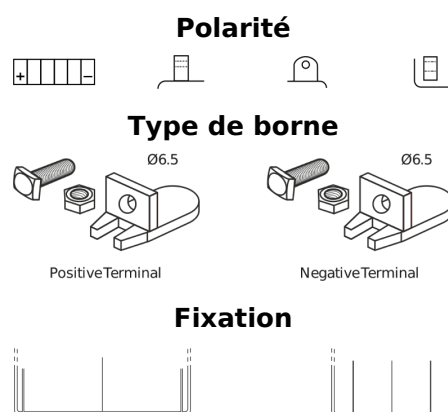

Vision d'ensemble de la Batterie

Batterie pour Motocyclette, ATV, Motoneige & Jardinage

GEL GEL12-30

Reference	GEL12-30
Technology	GEL
EAN/GTIN	3661024034081
Tension	12 V
Capacité	30.0 Ah
CCA	180 A
Longueur	197 mm
Largeur	132 mm
Hauteur	186 mm
Dimensions boitier	U01
Polarité	ETN 1
Type de borne	EN full Ford lug
Fixation	B0
Poid (sujet à variation)	11.10 kg