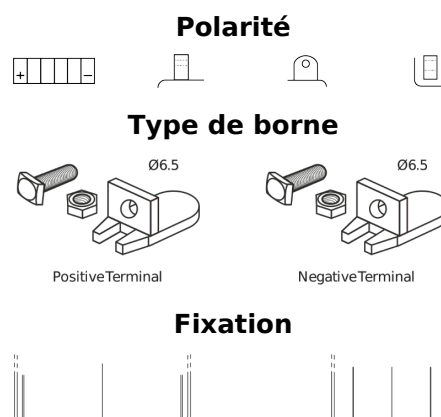

**Vision d'ensemble de la Batterie**

Batterie pour Motocyclette, ATV, Motoneige &amp; Jardinage

**GEL GEL12-30**

Reference	GEL12-30
Technology	GEL
EAN/GTIN	3661024034081
Tension	12 V
Capacité	30.0 Ah
CCA	180 A
Longueur	197 mm
Largeur	132 mm
Hauteur	186 mm
Dimensions boîtier	U01
Polarité	ETN 1
Type de borne	EN full Ford lug
Fixation	B0
Poid (sujet à variation)	11.10 kg