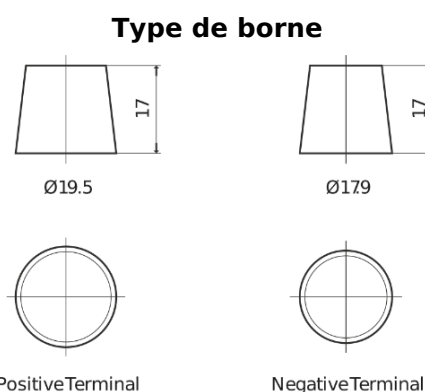

Batterie pour Camion, Autobus, Construction & Agriculture

EndurancePRO EFB FX2253

Reference	FX2253
Technology	EFB
EAN/GTIN	3661024046480
Tension	12 V
Capacité	225.0 Ah
CCA	1150 A
Longueur	518 mm
Largeur	274 mm
Hauteur	240 mm
Dimensions boitier	D06
Polarité	ETN 3
Type de borne	EN taper post
Fixation	B0
Poid (sujet à variation)	60.10 kg