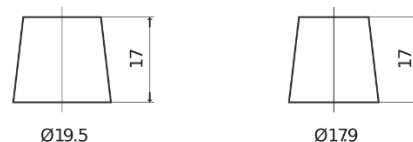

Vision d'ensemble de la Batterie

Batterie pour votre voiture

Power DB621

Reference	DB621
Technology	Flooded
EAN/GTIN	3661024024549
Tension	12 V
Capacité	62 Ah
CCA	540 A
Longueur	242 mm
Largeur	175 mm
Hauteur	190 mm
Dimensions boitier	L02
Polarité	ETN 1
Type de borne	EN taper post
Fixation	B13
Poid (sujet à variation)	14.20 kg

Polarité

Type de borne

Positive Terminal

Negative Terminal

Fixation

La conception, les caractéristiques et les spécifications peuvent être modifiées sans préavis. Nous déclinons toute représentation ou garantie, expresse ou implicite, concernant les données ou les recommandations, et ne serons en aucun cas responsables de toute perte ou dommage prétendument survenu en conséquence. Certains produits peuvent ne pas être disponibles sur votre marché local.