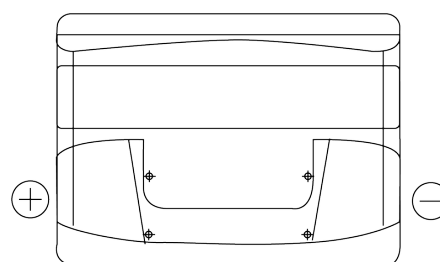

Vision d'ensemble de la Batterie

Batterie pour votre voiture

Power DB621

Reference	DB621
Technology	Flooded
EAN/GTIN	3661024024549
Tension	12 V
Capacité	62 Ah
CCA	540 A
Longueur	242 mm
Largeur	175 mm
Hauteur	190 mm
Dimensions boitier	L02
Polarité	ETN 1
Type de borne	EN taper post
Fixation	B13
Poid (sujet à variation)	14.20 kg

Polarité

Type de borne

Positive Terminal

Negative Terminal

Fixation

La conception, les caractéristiques et les spécifications peuvent être modifiées sans préavis. Nous déclinons toute représentation ou garantie, expresse ou implicite, concernant les données ou les recommandations, et ne serons en aucun cas responsables de toute perte ou dommage prétendument survenu en conséquence. Certains produits peuvent ne pas être disponibles sur votre marché local.