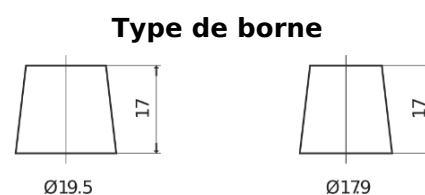

Batterie pour Camion, Autobus, Construction & Agriculture

EndurancePRO EFB FX2253

Reference	FX2253
Technology	EFB
EAN/GTIN	3661024046480
Tension	12 V
Capacité	225.0 Ah
CCA	1150 A
Longueur	518 mm
Largeur	274 mm
Hauteur	240 mm
Dimensions boîtier	D06
Polarité	ETN 3
Type de borne	EN taper post
Fixation	B0
Poid (sujet à variation)	60.10 kg