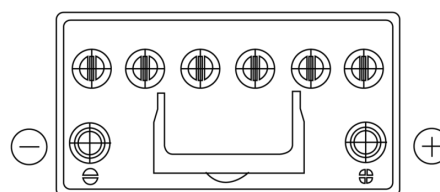

## EFB FL954

Reference	FL954
Technology	EFB
EAN/GTIN	3661024046503
Tension	12 V
Capacité	95.0 Ah
CCA	800 A
Longueur	306 mm
Largeur	173 mm
Hauteur	222 mm
Dimensions boitier	D31
Polarité	ETN 0
Type de borne	EN taper post
Fixation	Korean B1
Poid (sujet à variation)	21.80 kg

### Type de borne

Positive Terminal

Negative Terminal