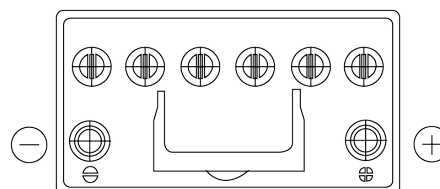

## EFB FL954

Reference	FL954
Technology	EFB
EAN/GTIN	3661024046503
Tension	12 V
Capacité	95.0 Ah
CCA	800 A
Longueur	306 mm
Largeur	173 mm
Hauteur	222 mm
Dimensions boîtier	D31
Polarité	ETN 0
Type de borne	EN taper post
Fixation	Korean B1
Poid (sujet à variation)	21.80 kg

### Type de borne

Positive Terminal

Negative Terminal