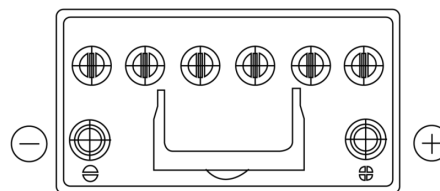

## EFB FL954

Reference	FL954
Technology	EFB
EAN/GTIN	3661024046503
Tension	12 V
Capacité	95.0 Ah
CCA	800 A
Longueur	306 mm
Largeur	173 mm
Hauteur	222 mm
Dimensions boitier	D31
Polarité	ETN 0
Type de borne	EN taper post
Fixation	Korean B1
Poid (sujet à variation)	21.80 kg

### Type de borne

Positive Terminal

Negative Terminal