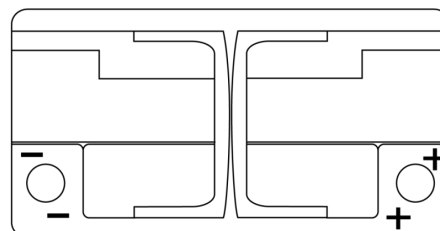

## EFB FL800

Reference	FL800
Technology	EFB
EAN/GTIN	3661024045704
Tension	12 V
Capacité	80.0 Ah
CCA	800 A
Longueur	315 mm
Largeur	175 mm
Hauteur	190 mm
Dimensions boîtier	L04
Polarité	ETN 0
Type de borne	EN taper post
Fixation	B13
Poid (sujet à variation)	22.10 kg

### Type de borne

Positive Terminal

Negative Terminal