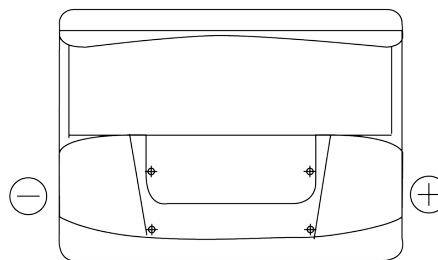

Batterie pour votre voiture

Formula FB620

Reference	FB620
Technology	Flooded
EAN/GTIN	3661024044530
Tension	12 V
Capacité	62 Ah
CCA	540 A
Longueur	242 mm
Largeur	175 mm
Hauteur	190 mm
Dimensions boitier	L02
Polarité	ETN 0
Type de borne	EN taper post
Fixation	B13
Poid (sujet à variation)	14.20 kg

Polarité

Type de borne

Positive Terminal

Negative Terminal

Fixation

La conception, les caractéristiques et les spécifications peuvent être modifiées sans préavis. Nous déclinons toute représentation ou garantie, expresse ou implicite, concernant les données ou les recommandations, et ne serons en aucun cas responsables de toute perte ou dommage prétendument survenu en conséquence. Certains produits peuvent ne pas être disponibles sur votre marché local.