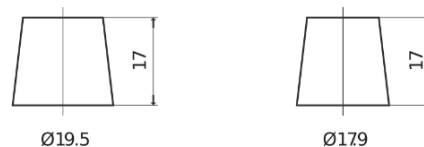

Batterie pour votre voiture

EFB FL800

Reference	FL800
Technology	EFB
EAN/GTIN	3661024045704
Tension	12 V
Capacité	80.0 Ah
CCA	800 A
Longueur	315 mm
Largeur	175 mm
Hauteur	190 mm
Dimensions boîtier	L04
Polarité	ETN 0
Type de borne	EN taper post
Fixation	B13
Poid (sujet à variation)	22.10 kg

Polarité

Type de borne

Positive Terminal

Negative Terminal

Fixation

La conception, les caractéristiques et les spécifications peuvent être modifiées sans préavis. Nous déclinons toute représentation ou garantie, expresse ou implicite, concernant les données ou les recommandations, et ne serons en aucun cas responsables de toute perte ou dommage prétendument survenu en conséquence. Certains produits peuvent ne pas être disponibles sur votre marché local.