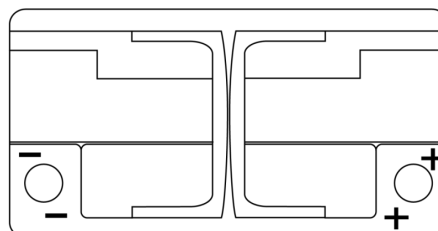

Batterie pour votre voiture

EFB FL800

Reference	FL800
Technology	EFB
EAN/GTIN	3661024045704
Tension	12 V
Capacité	80.0 Ah
CCA	800 A
Longueur	315 mm
Largeur	175 mm
Hauteur	190 mm
Dimensions boîtier	L04
Polarité	ETN 0
Type de borne	EN taper post
Fixation	B13
Poid (sujet à variation)	22.10 kg

Polarité

Type de borne

Positive Terminal

Negative Terminal

Fixation

La conception, les caractéristiques et les spécifications peuvent être modifiées sans préavis. Nous déclinons toute représentation ou garantie, expresse ou implicite, concernant les données ou les recommandations, et ne serons en aucun cas responsables de toute perte ou dommage prétendument survenu en conséquence. Certains produits peuvent ne pas être disponibles sur votre marché local.