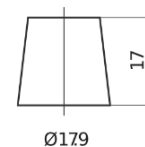

Type de borne

Positive Terminal

Negative Terminal