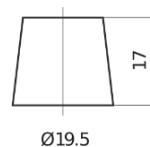

Type de borne

Positive Terminal

Negative Terminal