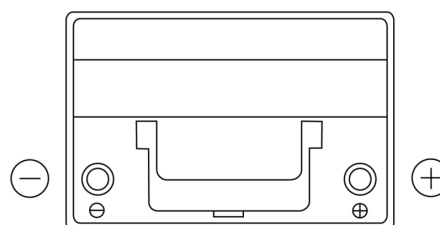

## EFB FL754

|                          |               |
|--------------------------|---------------|
| Reference                | FL754         |
| Technology               | EFB           |
| EAN/GTIN                 | 3661024047272 |
| Tension                  | 12 V          |
| Capacité                 | 75.0 Ah       |
| CCA                      | 750 A         |
| Longueur                 | 260 mm        |
| Largeur                  | 173 mm        |
| Hauteur                  | 222 mm        |
| Dimensions boîtier       | D26           |
| Polarité                 | ETN 0         |
| Type de borne            | EN taper post |
| Fixation                 | B0            |
| Poid (sujet à variation) | 19.00 kg      |

### Type de borne

Positive Terminal

Negative Terminal