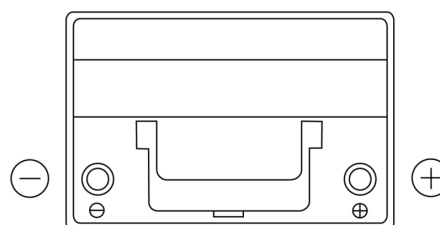

Batterie pour votre voiture

EFB FL754

| | |
|--------------------------|---------------|
| Reference | FL754 |
| Technology | EFB |
| EAN/GTIN | 3661024047272 |
| Tension | 12 V |
| Capacité | 75.0 Ah |
| CCA | 750 A |
| Longueur | 260 mm |
| Largeur | 173 mm |
| Hauteur | 222 mm |
| Dimensions boîtier | D26 |
| Polarité | ETN 0 |
| Type de borne | EN taper post |
| Fixation | B0 |
| Poid (sujet à variation) | 19.00 kg |

Polarité

Type de borne

Positive Terminal

Negative Terminal

Fixation

La conception, les caractéristiques et les spécifications peuvent être modifiées sans préavis. Nous déclinons toute représentation ou garantie, expresse ou implicite, concernant les données ou les recommandations, et ne serons en aucun cas responsables de toute perte ou dommage prétendument survenu en conséquence. Certains produits peuvent ne pas être disponibles sur votre marché local.