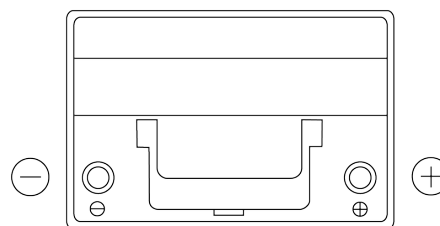

Batterie pour votre voiture

EFB FL754

| | |
|--------------------------|---------------|
| Reference | FL754 |
| Technology | EFB |
| EAN/GTIN | 3661024047272 |
| Tension | 12 V |
| Capacité | 75.0 Ah |
| CCA | 750 A |
| Longueur | 260 mm |
| Largeur | 173 mm |
| Hauteur | 222 mm |
| Dimensions boitier | D26 |
| Polarité | ETN 0 |
| Type de borne | EN taper post |
| Fixation | B0 |
| Poid (sujet à variation) | 19.00 kg |

Polarité

Type de borne

Positive Terminal

Negative Terminal

Fixation

La conception, les caractéristiques et les spécifications peuvent être modifiées sans préavis. Nous déclinons toute représentation ou garantie, expresse ou implicite, concernant les données ou les recommandations, et ne serons en aucun cas responsables de toute perte ou dommage prétendument survenu en conséquence. Certains produits peuvent ne pas être disponibles sur votre marché local.