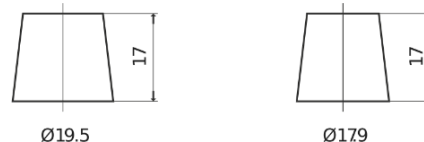

## EFB FL754

|                          |               |
|--------------------------|---------------|
| Reference                | FL754         |
| Technology               | EFB           |
| EAN/GTIN                 | 3661024047272 |
| Tension                  | 12 V          |
| Capacité                 | 75.0 Ah       |
| CCA                      | 750 A         |
| Longueur                 | 260 mm        |
| Largeur                  | 173 mm        |
| Hauteur                  | 222 mm        |
| Dimensions boîtier       | D26           |
| Polarité                 | ETN 0         |
| Type de borne            | EN taper post |
| Fixation                 | B0            |
| Poid (sujet à variation) | 19.00 kg      |