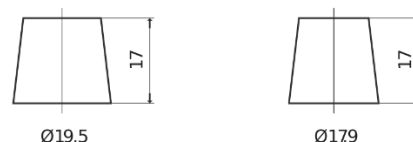

Vision d'ensemble de la Batterie

Batterie pour votre voiture

Power DB620

Reference	DB620
Technology	Flooded
EAN/GTIN	3661024024532
Tension	12 V
Capacité	62 Ah
CCA	540 A
Longueur	242 mm
Largeur	175 mm
Hauteur	190 mm
Dimensions boitier	L02
Polarité	ETN 0
Type de borne	EN taper post
Fixation	B13
Poid (sujet à variation)	14.20 kg

Polarité

Type de borne

Positive Terminal

Negative Terminal

Fixation

La conception, les caractéristiques et les spécifications peuvent être modifiées sans préavis. Nous déclinons toute représentation ou garantie, expresse ou implicite, concernant les données ou les recommandations, et ne serons en aucun cas responsables de toute perte ou dommage prétendument survenu en conséquence. Certains produits peuvent ne pas être disponibles sur votre marché local.