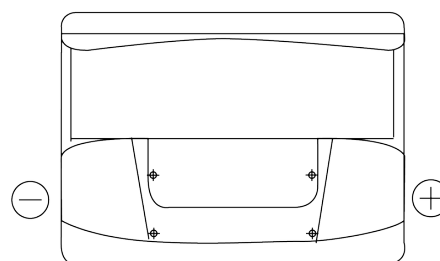

Vision d'ensemble de la Batterie

Batterie pour votre voiture

Power DB620

Reference	DB620
Technology	Flooded
EAN/GTIN	3661024024532
Tension	12 V
Capacité	62 Ah
CCA	540 A
Longueur	242 mm
Largeur	175 mm
Hauteur	190 mm
Dimensions boitier	L02
Polarité	ETN 0
Type de borne	EN taper post
Fixation	B13
Poid (sujet à variation)	14.20 kg

Polarité

Type de borne

Positive Terminal

Negative Terminal

Fixation

La conception, les caractéristiques et les spécifications peuvent être modifiées sans préavis. Nous déclinons toute représentation ou garantie, expresse ou implicite, concernant les données ou les recommandations, et ne serons en aucun cas responsables de toute perte ou dommage prétendument survenu en conséquence. Certains produits peuvent ne pas être disponibles sur votre marché local.