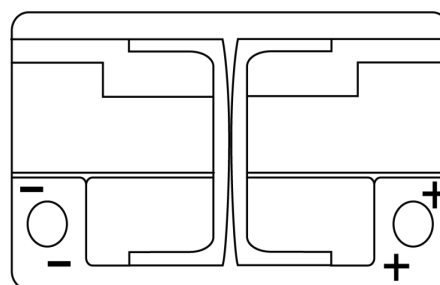

## EFB FL700

Reference	FL700
Technology	EFB
EAN/GTIN	3661024045698
Tension	12 V
Capacité	70.0 Ah
CCA	760 A
Longueur	278 mm
Largeur	175 mm
Hauteur	190 mm
Dimensions boitier	L03
Polarité	ETN 0
Type de borne	EN taper post
Fixation	B13
Poid (sujet à variation)	19.30 kg

### Type de borne

Positive Terminal

Negative Terminal