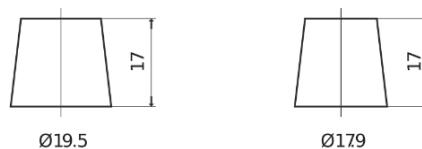

Type de borne