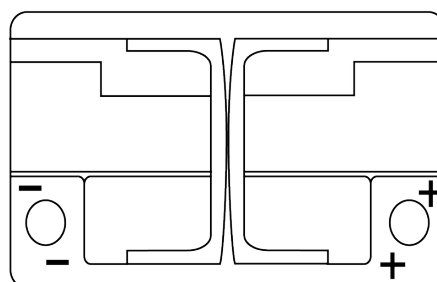

Batterie pour votre voiture

EFB FL700

Reference	FL700
Technology	EFB
EAN/GTIN	3661024045698
Tension	12 V
Capacité	70.0 Ah
CCA	760 A
Longueur	278 mm
Largeur	175 mm
Hauteur	190 mm
Dimensions boîtier	L03
Polarité	ETN 0
Type de borne	EN taper post
Fixation	B13
Poid (sujet à variation)	19.30 kg

Polarité

Type de borne

Positive Terminal

Negative Terminal

Fixation

La conception, les caractéristiques et les spécifications peuvent être modifiées sans préavis. Nous déclinons toute représentation ou garantie, expresse ou implicite, concernant les données ou les recommandations, et ne serons en aucun cas responsables de toute perte ou dommage prétendument survenu en conséquence. Certains produits peuvent ne pas être disponibles sur votre marché local.