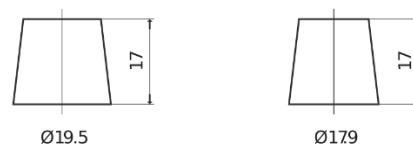

Batterie pour votre voiture

EFB FL700

Reference	FL700
Technology	EFB
EAN/GTIN	3661024045698
Tension	12 V
Capacité	70.0 Ah
CCA	760 A
Longueur	278 mm
Largeur	175 mm
Hauteur	190 mm
Dimensions boîtier	L03
Polarité	ETN 0
Type de borne	EN taper post
Fixation	B13
Poid (sujet à variation)	19.30 kg

Polarité

Type de borne

Positive Terminal

Negative Terminal

Fixation

La conception, les caractéristiques et les spécifications peuvent être modifiées sans préavis. Nous déclinons toute représentation ou garantie, expresse ou implicite, concernant les données ou les recommandations, et ne serons en aucun cas responsables de toute perte ou dommage prétendument survenu en conséquence. Certains produits peuvent ne pas être disponibles sur votre marché local.