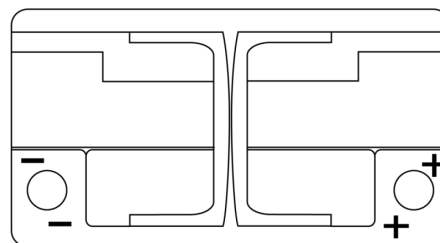

## EFB FL652

Reference	FL652
Technology	EFB
EAN/GTIN	3661024046312
Tension	12 V
Capacité	65.0 Ah
CCA	650 A
Longueur	278 mm
Largeur	175 mm
Hauteur	175 mm
Dimensions boitier	LB3
Polarité	ETN 0
Type de borne	EN taper post
Fixation	B13
Poid (sujet à variation)	16.20 kg

### Type de borne