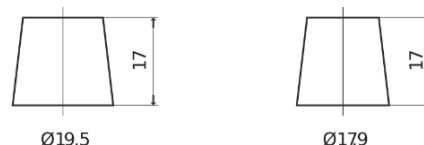

Type de borne