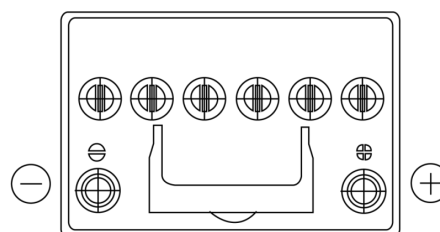

## EFB FL604

|                          |               |
|--------------------------|---------------|
| Reference                | FL604         |
| Technology               | EFB           |
| EAN/GTIN                 | 3661024046305 |
| Tension                  | 12 V          |
| Capacité                 | 60.0 Ah       |
| CCA                      | 520 A         |
| Longueur                 | 230 mm        |
| Largeur                  | 173 mm        |
| Hauteur                  | 222 mm        |
| Dimensions boîtier       | D23           |
| Polarité                 | ETN 0         |
| Type de borne            | EN taper post |
| Fixation                 | B0            |
| Poid (sujet à variation) | 15.80 kg      |

### Type de borne

Positive Terminal

Negative Terminal