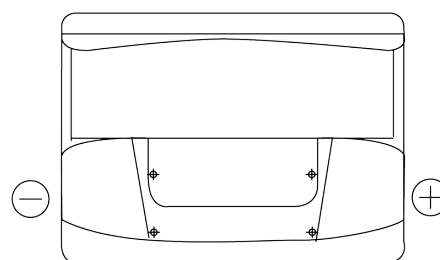

Vision d'ensemble de la Batterie

Batterie pour Marine & Loisirs

Start EN600

Reference	EN600
Technology	Flooded
EAN/GTIN	3661024036092
Tension	12 V
Capacité	62 Ah
CCA	540 A
MCA	600
Longueur	242 mm
Largeur	175 mm
Hauteur	190 mm
Dimensions boîtier	L02
Polarité	ETN 0
Type de borne	EN taper post
Fixation	B13
Poid (sujet à variation)	14.20 kg

Polarité

Type de borne

Positive Terminal

Negative Terminal

Fixation

La conception, les caractéristiques et les spécifications peuvent être modifiées sans préavis. Nous déclinons toute représentation ou garantie, expresse ou implicite, concernant les données ou les recommandations, et ne serons en aucun cas responsables de toute perte ou dommage prétendument survenu en conséquence. Certains produits peuvent ne pas être disponibles sur votre marché local.