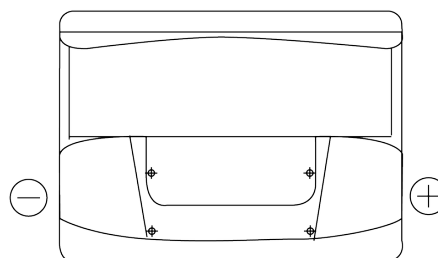

Vision d'ensemble de la Batterie

Batterie pour votre voiture

Standard TC550

Reference	TC550
Technology	Flooded
EAN/GTIN	3661024054805
Tension	12 V
Capacité	55 Ah
CCA	460 A
Longueur	242 mm
Largeur	175 mm
Hauteur	190 mm
Dimensions boitier	L02
Polarité	ETN 0
Type de borne	EN taper post
Fixation	B13
Poid (sujet à variation)	13.50 kg

Polarité

Type de borne

Positive Terminal

Negative Terminal

Fixation

La conception, les caractéristiques et les spécifications peuvent être modifiées sans préavis. Nous déclinons toute représentation ou garantie, expresse ou implicite, concernant les données ou les recommandations, et ne serons en aucun cas responsables de toute perte ou dommage prétendument survenu en conséquence. Certains produits peuvent ne pas être disponibles sur votre marché local.