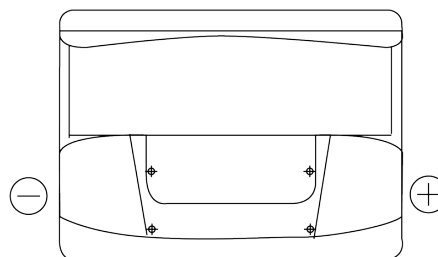

Batterie pour votre voiture

Standard FC550

Reference	FC550
Technology	Flooded
EAN/GTIN	3661024044806
Tension	12 V
Capacité	55 Ah
CCA	460 A
Longueur	242 mm
Largeur	175 mm
Hauteur	190 mm
Dimensions boîtier	L02
Polarité	ETN 0
Type de borne	EN taper post
Fixation	B13
Poid (sujet à variation)	13.50 kg

Polarité

Type de borne

Positive Terminal

Negative Terminal

Fixation

La conception, les caractéristiques et les spécifications peuvent être modifiées sans préavis. Nous déclinons toute représentation ou garantie, expresse ou implicite, concernant les données ou les recommandations, et ne serons en aucun cas responsables de toute perte ou dommage prétendument survenu en conséquence. Certains produits peuvent ne pas être disponibles sur votre marché local.