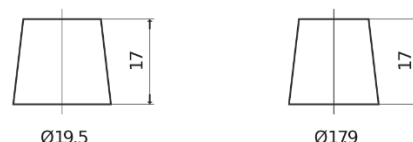

Type de borne