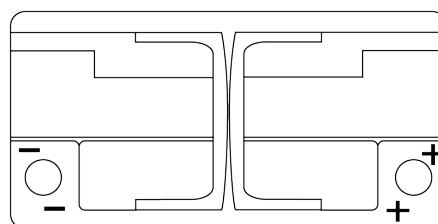

## EFB FL1000

Reference	FL1000
Technology	EFB
EAN/GTIN	3661024046978
Tension	12 V
Capacité	100.0 Ah
CCA	900 A
Longueur	353 mm
Largeur	175 mm
Hauteur	190 mm
Dimensions boitier	L05
Polarité	ETN 0
Type de borne	EN taper post
Fixation	B13
Poid (sujet à variation)	25.50 kg

### Type de borne

Positive Terminal

Negative Terminal