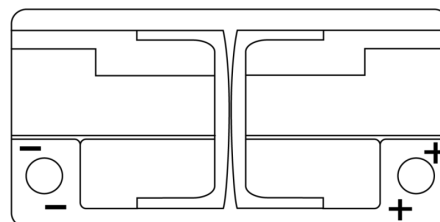

Batterie pour votre voiture

EFB FL1000

| | |
|--------------------------|---------------|
| Reference | FL1000 |
| Technology | EFB |
| EAN/GTIN | 3661024046978 |
| Tension | 12 V |
| Capacité | 100.0 Ah |
| CCA | 900 A |
| Longueur | 353 mm |
| Largeur | 175 mm |
| Hauteur | 190 mm |
| Dimensions boîtier | L05 |
| Polarité | ETN 0 |
| Type de borne | EN taper post |
| Fixation | B13 |
| Poid (sujet à variation) | 25.50 kg |

Polarité

Type de borne

Ø19.5

Ø17

Positive Terminal

Negative Terminal

Fixation

5 notches