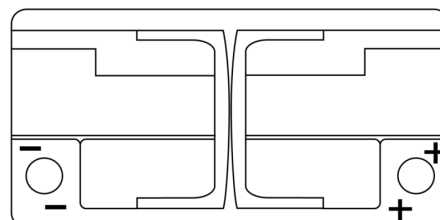

Batterie pour votre voiture

AGM FK960

| | |
|--------------------------|---------------|
| Reference | FK960 |
| Technology | AGM |
| EAN/GTIN | 3661024047425 |
| Tension | 12 V |
| Capacité | 96.0 Ah |
| CCA | 850 A |
| Longueur | 353 mm |
| Largeur | 175 mm |
| Hauteur | 190 mm |
| Dimensions boîtier | L05 |
| Polarité | ETN 0 |
| Type de borne | EN taper post |
| Fixation | B13 |
| Poid (sujet à variation) | 26.10 kg |

Polarité

Type de borne

Positive Terminal

Negative Terminal

Fixation

La conception, les caractéristiques et les spécifications peuvent être modifiées sans préavis. Nous déclinons toute représentation ou garantie, expresse ou implicite, concernant les données ou les recommandations, et ne serons en aucun cas responsables de toute perte ou dommage prétendument survenu en conséquence. Certains produits peuvent ne pas être disponibles sur votre marché local.