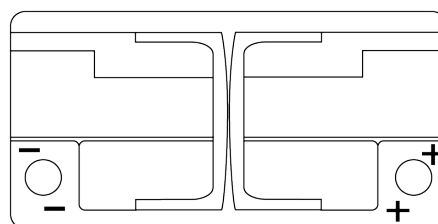

## AGM FK960

Reference	FK960
Technology	AGM
EAN/GTIN	3661024047425
Tension	12 V
Capacité	96.0 Ah
CCA	850 A
Longueur	353 mm
Largeur	175 mm
Hauteur	190 mm
Dimensions boîtier	L05
Polarité	ETN 0
Type de borne	EN taper post
Fixation	B13
Poid (sujet à variation)	26.10 kg

### Type de borne

Ø19,5

Ø179

Positive Terminal

Negative Terminal