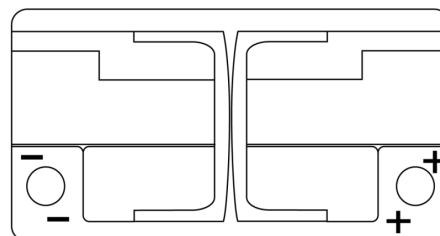

## AGM FK820

Reference	FK820
Technology	AGM
EAN/GTIN	3661024047418
Tension	12 V
Capacité	82.0 Ah
CCA	800 A
Longueur	315 mm
Largeur	175 mm
Hauteur	190 mm
Dimensions boîtier	L04
Polarité	ETN 0
Type de borne	EN taper post
Fixation	B13
Poid (sujet à variation)	23.30 kg

### Type de borne

Positive Terminal

Negative Terminal