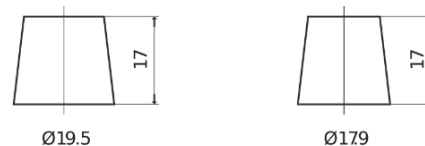

Type de borne