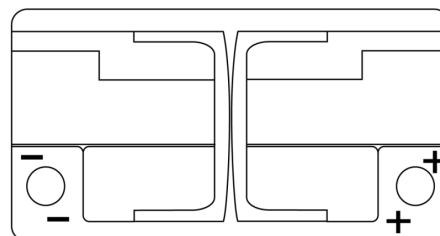

Batterie pour votre voiture

AGM FK800

Reference	FK800
Technology	AGM
EAN/GTIN	3661024045728
Tension	12 V
Capacité	80.0 Ah
CCA	800 A
Longueur	315 mm
Largeur	175 mm
Hauteur	190 mm
Dimensions boîtier	L04
Polarité	ETN 0
Type de borne	EN taper post
Fixation	B13
Poid (sujet à variation)	23.30 kg

Polarité

Type de borne

Positive Terminal

Negative Terminal

Fixation

La conception, les caractéristiques et les spécifications peuvent être modifiées sans préavis. Nous déclinons toute représentation ou garantie, expresse ou implicite, concernant les données ou les recommandations, et ne serons en aucun cas responsables de toute perte ou dommage prétendument survenu en conséquence. Certains produits peuvent ne pas être disponibles sur votre marché local.