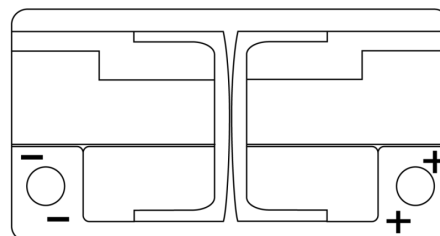

Batterie pour votre voiture

AGM FK800

| | |
|--------------------------|---------------|
| Reference | FK800 |
| Technology | AGM |
| EAN/GTIN | 3661024045728 |
| Tension | 12 V |
| Capacité | 80.0 Ah |
| CCA | 800 A |
| Longueur | 315 mm |
| Largeur | 175 mm |
| Hauteur | 190 mm |
| Dimensions boîtier | L04 |
| Polarité | ETN 0 |
| Type de borne | EN taper post |
| Fixation | B13 |
| Poid (sujet à variation) | 23.30 kg |

Polarité

Type de borne

Positive Terminal

Negative Terminal

Fixation

La conception, les caractéristiques et les spécifications peuvent être modifiées sans préavis. Nous déclinons toute représentation ou garantie, expresse ou implicite, concernant les données ou les recommandations, et ne serons en aucun cas responsables de toute perte ou dommage prétendument survenu en conséquence. Certains produits peuvent ne pas être disponibles sur votre marché local.