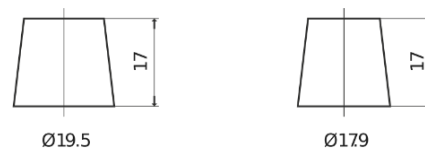

Batterie pour votre voiture

AGM FK800

| | |
|--------------------------|---------------|
| Reference | FK800 |
| Technology | AGM |
| EAN/GTIN | 3661024045728 |
| Tension | 12 V |
| Capacité | 80.0 Ah |
| CCA | 800 A |
| Longueur | 315 mm |
| Largeur | 175 mm |
| Hauteur | 190 mm |
| Dimensions boîtier | L04 |
| Polarité | ETN 0 |
| Type de borne | EN taper post |
| Fixation | B13 |
| Poid (sujet à variation) | 23.30 kg |

Polarité

Type de borne

Positive Terminal

Negative Terminal

Fixation

La conception, les caractéristiques et les spécifications peuvent être modifiées sans préavis. Nous déclinons toute représentation ou garantie, expresse ou implicite, concernant les données ou les recommandations, et ne serons en aucun cas responsables de toute perte ou dommage prétendument survenu en conséquence. Certains produits peuvent ne pas être disponibles sur votre marché local.