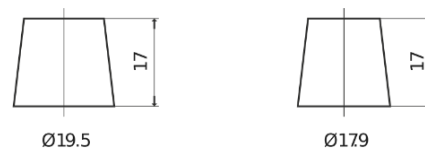

Batterie pour votre voiture

AGM FK800

Reference	FK800
Technology	AGM
EAN/GTIN	3661024045728
Tension	12 V
Capacité	80.0 Ah
CCA	800 A
Longueur	315 mm
Largeur	175 mm
Hauteur	190 mm
Dimensions boîtier	L04
Polarité	ETN 0
Type de borne	EN taper post
Fixation	B13
Poid (sujet à variation)	23.30 kg

Polarité

Type de borne

Positive Terminal

Negative Terminal

Fixation

La conception, les caractéristiques et les spécifications peuvent être modifiées sans préavis. Nous déclinons toute représentation ou garantie, expresse ou implicite, concernant les données ou les recommandations, et ne serons en aucun cas responsables de toute perte ou dommage prétendument survenu en conséquence. Certains produits peuvent ne pas être disponibles sur votre marché local.