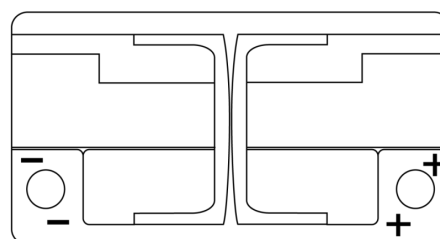

Batterie pour votre voiture

AGM FK800

Reference	FK800
Technology	AGM
EAN/GTIN	3661024045728
Tension	12 V
Capacité	80.0 Ah
CCA	800 A
Longueur	315 mm
Largeur	175 mm
Hauteur	190 mm
Dimensions boîtier	L04
Polarité	ETN 0
Type de borne	EN taper post
Fixation	B13
Poid (sujet à variation)	23.30 kg

Polarité

Type de borne

Positive Terminal

Negative Terminal

Fixation

La conception, les caractéristiques et les spécifications peuvent être modifiées sans préavis. Nous déclinons toute représentation ou garantie, expresse ou implicite, concernant les données ou les recommandations, et ne serons en aucun cas responsables de toute perte ou dommage prétendument survenu en conséquence. Certains produits peuvent ne pas être disponibles sur votre marché local.