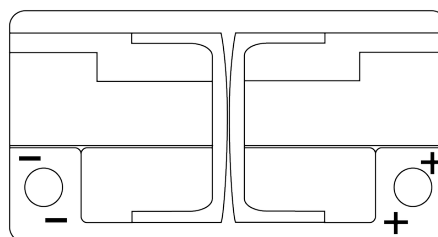

Batterie pour votre voiture

AGM FK800

Reference	FK800
Technology	AGM
EAN/GTIN	3661024045728
Tension	12 V
Capacité	80.0 Ah
CCA	800 A
Longueur	315 mm
Largeur	175 mm
Hauteur	190 mm
Dimensions boîtier	L04
Polarité	ETN 0
Type de borne	EN taper post
Fixation	B13
Poid (sujet à variation)	23.30 kg

Polarité

Type de borne

Positive Terminal

Negative Terminal

Fixation

La conception, les caractéristiques et les spécifications peuvent être modifiées sans préavis. Nous déclinons toute représentation ou garantie, expresse ou implicite, concernant les données ou les recommandations, et ne serons en aucun cas responsables de toute perte ou dommage prétendument survenu en conséquence. Certains produits peuvent ne pas être disponibles sur votre marché local.