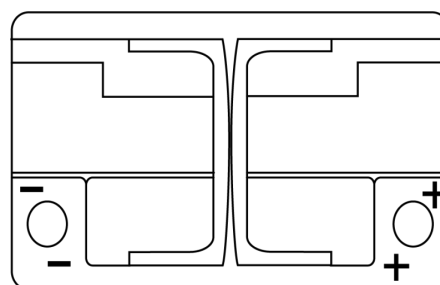

Batterie pour votre voiture

AGM FK720

Reference	FK720
Technology	AGM
EAN/GTIN	3661024047401
Tension	12 V
Capacité	72.0 Ah
CCA	760 A
Longueur	278 mm
Largeur	175 mm
Hauteur	190 mm
Dimensions boitier	L03
Polarité	ETN 0
Type de borne	EN taper post
Fixation	B13
Poid (sujet à variation)	20.60 kg

Polarité

Type de borne

Positive Terminal

Negative Terminal

Fixation

La conception, les caractéristiques et les spécifications peuvent être modifiées sans préavis. Nous déclinons toute représentation ou garantie, expresse ou implicite, concernant les données ou les recommandations, et ne serons en aucun cas responsables de toute perte ou dommage prétendument survenu en conséquence. Certains produits peuvent ne pas être disponibles sur votre marché local.