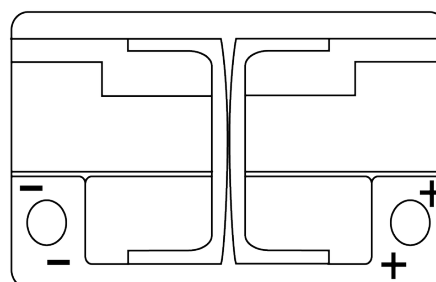

## AGM FK720

Reference	FK720
Technology	AGM
EAN/GTIN	3661024047401
Tension	12 V
Capacité	72.0 Ah
CCA	760 A
Longueur	278 mm
Largeur	175 mm
Hauteur	190 mm
Dimensions boîtier	L03
Polarité	ETN 0
Type de borne	EN taper post
Fixation	B13
Poid (sujet à variation)	20.60 kg

### Type de borne

Positive Terminal

Negative Terminal