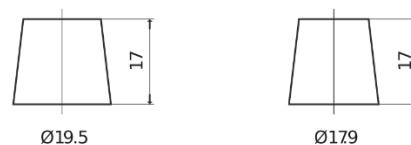

Type de borne