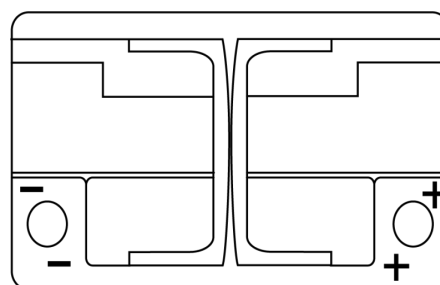

## AGM FK720

Reference	FK720
Technology	AGM
EAN/GTIN	3661024047401
Tension	12 V
Capacité	72.0 Ah
CCA	760 A
Longueur	278 mm
Largeur	175 mm
Hauteur	190 mm
Dimensions boitier	L03
Polarité	ETN 0
Type de borne	EN taper post
Fixation	B13
Poid (sujet à variation)	20.60 kg

### Type de borne

Positive Terminal

Negative Terminal