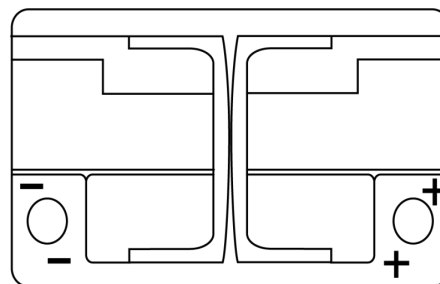

## AGM FK700

Reference	FK700
Technology	AGM
EAN/GTIN	3661024045711
Tension	12 V
Capacité	70.0 Ah
CCA	760 A
Longueur	278 mm
Largeur	175 mm
Hauteur	190 mm
Dimensions boitier	L03
Polarité	ETN 0
Type de borne	EN taper post
Fixation	B13
Poid (sujet à variation)	20.60 kg

### Type de borne

Positive Terminal

Negative Terminal