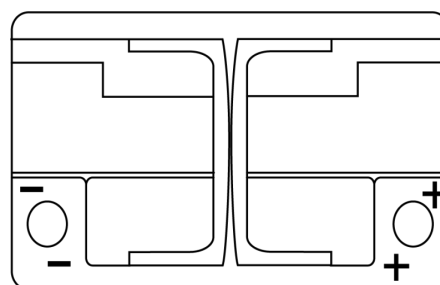

## AGM FK700

Reference	FK700
Technology	AGM
EAN/GTIN	3661024045711
Tension	12 V
Capacité	70.0 Ah
CCA	760 A
Longueur	278 mm
Largeur	175 mm
Hauteur	190 mm
Dimensions boitier	L03
Polarité	ETN 0
Type de borne	EN taper post
Fixation	B13
Poid (sujet à variation)	20.60 kg

### Type de borne

Positive Terminal

Negative Terminal