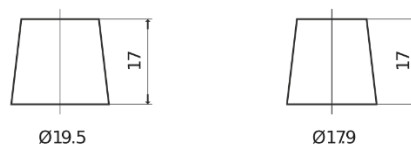

Batterie pour votre voiture

AGM FK700

| | |
|--------------------------|---------------|
| Reference | FK700 |
| Technology | AGM |
| EAN/GTIN | 3661024045711 |
| Tension | 12 V |
| Capacité | 70.0 Ah |
| CCA | 760 A |
| Longueur | 278 mm |
| Largeur | 175 mm |
| Hauteur | 190 mm |
| Dimensions boîtier | L03 |
| Polarité | ETN 0 |
| Type de borne | EN taper post |
| Fixation | B13 |
| Poid (sujet à variation) | 20.60 kg |

Polarité

Type de borne

Positive Terminal

Negative Terminal

Fixation

La conception, les caractéristiques et les spécifications peuvent être modifiées sans préavis. Nous déclinons toute représentation ou garantie, expresse ou implicite, concernant les données ou les recommandations, et ne serons en aucun cas responsables de toute perte ou dommage prétendument survenu en conséquence. Certains produits peuvent ne pas être disponibles sur votre marché local.