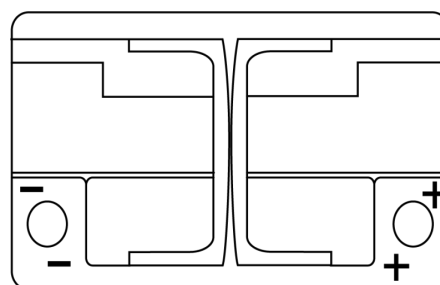

Batterie pour votre voiture

AGM FK700

Reference	FK700
Technology	AGM
EAN/GTIN	3661024045711
Tension	12 V
Capacité	70.0 Ah
CCA	760 A
Longueur	278 mm
Largeur	175 mm
Hauteur	190 mm
Dimensions boîtier	L03
Polarité	ETN 0
Type de borne	EN taper post
Fixation	B13
Poid (sujet à variation)	20.60 kg

Polarité

Type de borne

Positive Terminal

Negative Terminal

Fixation

La conception, les caractéristiques et les spécifications peuvent être modifiées sans préavis. Nous déclinons toute représentation ou garantie, expresse ou implicite, concernant les données ou les recommandations, et ne serons en aucun cas responsables de toute perte ou dommage prétendument survenu en conséquence. Certains produits peuvent ne pas être disponibles sur votre marché local.