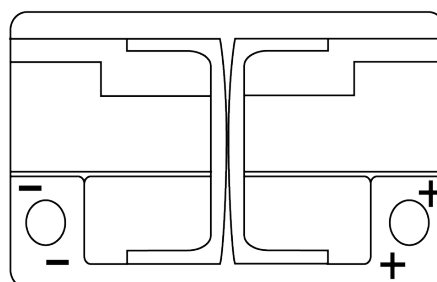

Batterie pour votre voiture

AGM FK700

| | |
|--------------------------|---------------|
| Reference | FK700 |
| Technology | AGM |
| EAN/GTIN | 3661024045711 |
| Tension | 12 V |
| Capacité | 70.0 Ah |
| CCA | 760 A |
| Longueur | 278 mm |
| Largeur | 175 mm |
| Hauteur | 190 mm |
| Dimensions boîtier | L03 |
| Polarité | ETN 0 |
| Type de borne | EN taper post |
| Fixation | B13 |
| Poid (sujet à variation) | 20.60 kg |

Polarité

Type de borne

Positive Terminal

Negative Terminal

Fixation

La conception, les caractéristiques et les spécifications peuvent être modifiées sans préavis. Nous déclinons toute représentation ou garantie, expresse ou implicite, concernant les données ou les recommandations, et ne serons en aucun cas responsables de toute perte ou dommage prétendument survenu en conséquence. Certains produits peuvent ne pas être disponibles sur votre marché local.