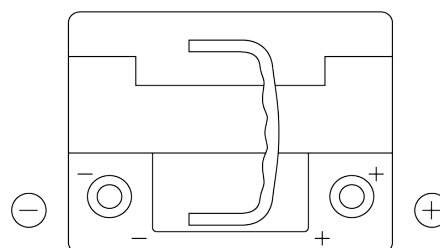

Vision d'ensemble de la Batterie

Batterie pour votre voiture

EFB FL550

Reference	FL550
Technology	EFB
EAN/GTIN	3661024046527
Tension	12 V
Capacité	55 Ah
CCA	540 A
Longueur	207 mm
Largeur	175 mm
Hauteur	190 mm
Dimensions boîtier	L01
Polarité	ETN 0
Type de borne	EN taper post
Fixation	B13
Poid (sujet à variation)	14.10 kg

Polarité

Type de borne

Positive Terminal

Negative Terminal

Fixation

La conception, les caractéristiques et les spécifications peuvent être modifiées sans préavis. Nous déclinons toute représentation ou garantie, expresse ou implicite, concernant les données ou les recommandations, et ne serons en aucun cas responsables de toute perte ou dommage prétendument survenu en conséquence. Certains produits peuvent ne pas être disponibles sur votre marché local.