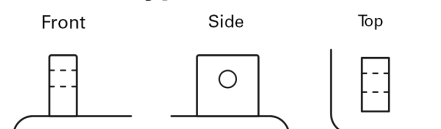

Batterie pour votre voiture

Start-Stop Auxiliary FK143

Polarité

Type de borne

Fixation

Reference	FK143
Technology	AGM
EAN/GTIN	3661024046466
Tension	12 V
Capacité	14.0 Ah
CCA	80 A
Longueur	150 mm
Largeur	100 mm
Hauteur	100 mm
Dimensions boîtier	C76
Polarité	ETN 3
Type de borne	Screwed/Lug
Fixation	B0
Poid (sujet à variation)	4.20 kg