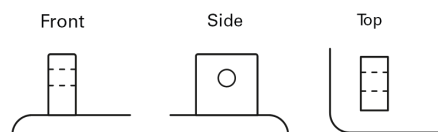

Batterie pour votre voiture

Start-Stop Auxiliary FK143

Polarité

Type de borne

Fixation

Reference	FK143
Technology	AGM
EAN/GTIN	3661024046466
Tension	12 V
Capacité	14.0 Ah
CCA	80 A
Longueur	150 mm
Largeur	100 mm
Hauteur	100 mm
Dimensions boîtier	C76
Polarité	ETN 3
Type de borne	Screwed/Lug
Fixation	B0
Poid (sujet à variation)	4.20 kg