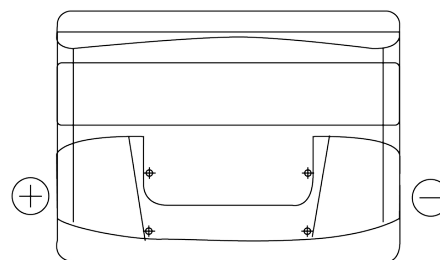

Vision d'ensemble de la Batterie

Batterie pour votre voiture

Technica TB501

Reference	TB501
Technology	Flooded
EAN/GTIN	3661024054522
Tension	12 V
Capacité	50 Ah
CCA	450 A
Longueur	207 mm
Largeur	175 mm
Hauteur	190 mm
Dimensions boîtier	L01
Polarité	ETN 1
Type de borne	EN taper post
Fixation	B13
Poid (sujet à variation)	12.20 kg

Polarité

Type de borne

Positive Terminal

Negative Terminal

Fixation

La conception, les caractéristiques et les spécifications peuvent être modifiées sans préavis. Nous déclinons toute représentation ou garantie, expresse ou implicite, concernant les données ou les recommandations, et ne serons en aucun cas responsables de toute perte ou dommage prétendument survenu en conséquence. Certains produits peuvent ne pas être disponibles sur votre marché local.