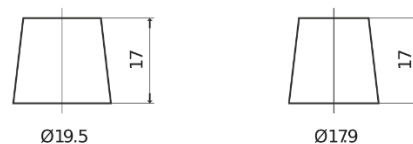

Vision d'ensemble de la Batterie

Batterie pour votre voiture

Technica TB501

Reference	TB501
Technology	Flooded
EAN/GTIN	3661024054522
Tension	12 V
Capacité	50 Ah
CCA	450 A
Longueur	207 mm
Largeur	175 mm
Hauteur	190 mm
Dimensions boîtier	L01
Polarité	ETN 1
Type de borne	EN taper post
Fixation	B13
Poid (sujet à variation)	12.20 kg

Polarité

Type de borne

Positive Terminal

Negative Terminal

Fixation

La conception, les caractéristiques et les spécifications peuvent être modifiées sans préavis. Nous déclinons toute représentation ou garantie, expresse ou implicite, concernant les données ou les recommandations, et ne serons en aucun cas responsables de toute perte ou dommage prétendument survenu en conséquence. Certains produits peuvent ne pas être disponibles sur votre marché local.