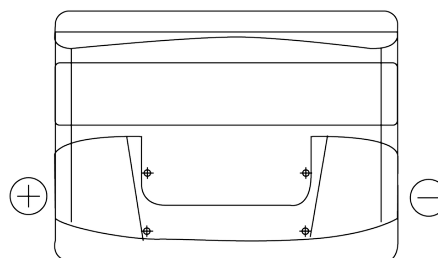

Vision d'ensemble de la Batterie

Batterie pour votre voiture

Power DB501

Reference	DB501
Technology	Flooded
EAN/GTIN	3661024024525
Tension	12 V
Capacité	50 Ah
CCA	450 A
Longueur	207 mm
Largeur	175 mm
Hauteur	190 mm
Dimensions boitier	L01
Polarité	ETN 1
Type de borne	EN taper post
Fixation	B13
Poid (sujet à variation)	12.20 kg

Polarité

Type de borne

Positive Terminal

Negative Terminal

Fixation

La conception, les caractéristiques et les spécifications peuvent être modifiées sans préavis. Nous déclinons toute représentation ou garantie, expresse ou implicite, concernant les données ou les recommandations, et ne serons en aucun cas responsables de toute perte ou dommage prétendument survenu en conséquence. Certains produits peuvent ne pas être disponibles sur votre marché local.