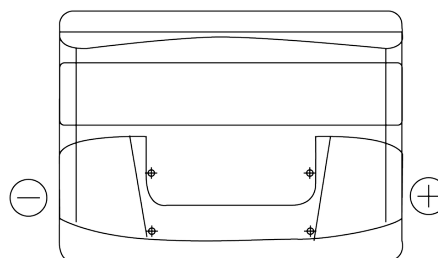

Vision d'ensemble de la Batterie

Batterie pour votre voiture

Technica TB500

| | |
|--------------------------|---------------|
| Reference | TB500 |
| Technology | Flooded |
| EAN/GTIN | 3661024054515 |
| Tension | 12 V |
| Capacité | 50 Ah |
| CCA | 450 A |
| Longueur | 207 mm |
| Largeur | 175 mm |
| Hauteur | 190 mm |
| Dimensions boitier | L01 |
| Polarité | ETN 0 |
| Type de borne | EN taper post |
| Fixation | B13 |
| Poid (sujet à variation) | 12.10 kg |

Polarité

Type de borne

Positive Terminal

Negative Terminal

Fixation

La conception, les caractéristiques et les spécifications peuvent être modifiées sans préavis. Nous déclinons toute représentation ou garantie, expresse ou implicite, concernant les données ou les recommandations, et ne serons en aucun cas responsables de toute perte ou dommage prétendument survenu en conséquence. Certains produits peuvent ne pas être disponibles sur votre marché local.