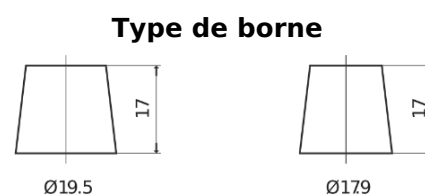

Batterie pour Camion, Autobus, Construction & Agriculture

PowerPRO Agri&Construction FJ2353

Reference	FJ2353
Technology	Flooded
EAN/GTIN	3661024046619
Tension	12 V
Capacité	235.0 Ah
CCA	1450 A
Longueur	518 mm
Largeur	274 mm
Hauteur	240 mm
Dimensions boitier	D06
Polarité	ETN 3
Type de borne	EN taper post
Fixation	B0
Poid (sujet à variation)	59.70 kg