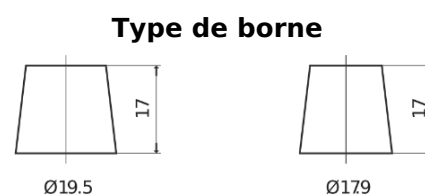

Batterie pour Camion, Autobus, Construction & Agriculture

PowerPRO Agri&Construction FJ2353

Reference	FJ2353
Technology	Flooded
EAN/GTIN	3661024046619
Tension	12 V
Capacité	235.0 Ah
CCA	1450 A
Longueur	518 mm
Largeur	274 mm
Hauteur	240 mm
Dimensions boîtier	D06
Polarité	ETN 3
Type de borne	EN taper post
Fixation	B0
Poid (sujet à variation)	59.70 kg