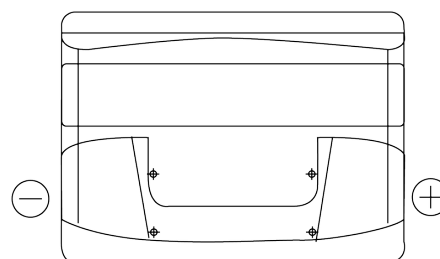

Vision d'ensemble de la Batterie

Batterie pour votre voiture

Formula FB500

Reference	FB500
Technology	Flooded
EAN/GTIN	3661024044516
Tension	12 V
Capacité	50 Ah
CCA	450 A
Longueur	207 mm
Largeur	175 mm
Hauteur	190 mm
Dimensions boitier	L01
Polarité	ETN 0
Type de borne	EN taper post
Fixation	B13
Poid (sujet à variation)	12.10 kg

Polarité

Type de borne

Positive Terminal

Negative Terminal

Fixation

La conception, les caractéristiques et les spécifications peuvent être modifiées sans préavis. Nous déclinons toute représentation ou garantie, expresse ou implicite, concernant les données ou les recommandations, et ne serons en aucun cas responsables de toute perte ou dommage prétendument survenu en conséquence. Certains produits peuvent ne pas être disponibles sur votre marché local.