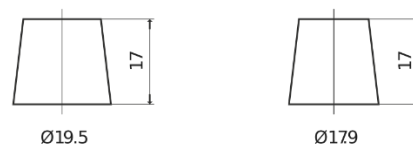

Type de borne