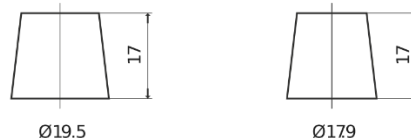

Batterie pour Camion, Autobus, Construction & Agriculture

PowerPRO Agri&Construction FJ1723

Reference	FJ1723
Technology	Flooded
EAN/GTIN	3661024046602
Tension	12 V
Capacité	172.0 Ah
CCA	1390 A
Longueur	513 mm
Largeur	223 mm
Hauteur	223 mm
Dimensions boîtier	D05
Polarité	ETN 3
Type de borne	EN taper post
Fixation	B0
Poid (sujet à variation)	48.80 kg

Polarité

Type de borne

Positive Terminal

Negative Terminal

Fixation

La conception, les caractéristiques et les spécifications peuvent être modifiées sans préavis. Nous déclinons toute représentation ou garantie, expresse ou implicite, concernant les données ou les recommandations, et ne serons en aucun cas responsables de toute perte ou dommage prétendument survenu en conséquence. Certains produits peuvent ne pas être disponibles sur votre marché local.