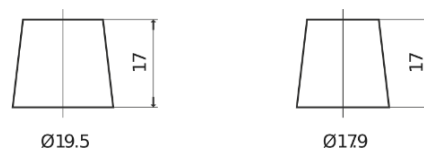

Type de borne