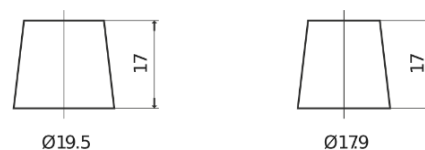

Batterie pour Camion, Autobus, Construction & Agriculture

PowerPRO Agri&Construction FJ1355

Reference	FJ1355
Technology	Flooded
EAN/GTIN	3661024046640
Tension	12 V
Capacité	135.0 Ah
CCA	1000 A
Longueur	514 mm
Largeur	175 mm
Hauteur	210 mm
Dimensions boitier	DB8
Polarité	ETN 3
Type de borne	EN taper post
Fixation	B3
Poid (sujet à variation)	36.00 kg

Polarité

Type de borne

Positive Terminal

Negative Terminal

Fixation

La conception, les caractéristiques et les spécifications peuvent être modifiées sans préavis. Nous déclinons toute représentation ou garantie, expresse ou implicite, concernant les données ou les recommandations, et ne serons en aucun cas responsables de toute perte ou dommage prétendument survenu en conséquence. Certains produits peuvent ne pas être disponibles sur votre marché local.