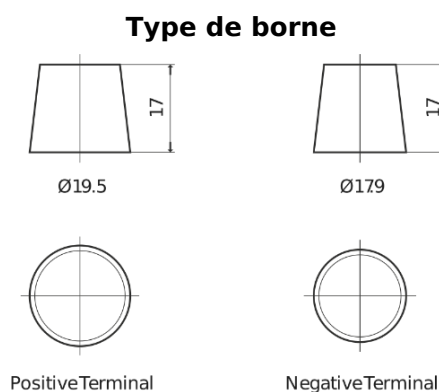

## StartPRO FG2254

Reference	FG2254
Technology	Flooded
EAN/GTIN	3661024047258
Tension	12 V
Capacité	225.0 Ah
CCA	1200 A
Longueur	518 mm
Largeur	274 mm
Hauteur	240 mm
Dimensions boitier	D06
Polarité	ETN 4
Type de borne	EN taper post
Fixation	B0
Poid (sujet à variation)	54.90 kg