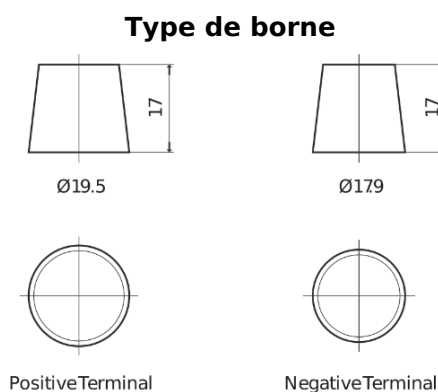

Batterie pour Camion, Autobus, Construction & Agriculture

StartPRO FG2254

Reference	FG2254
Technology	Flooded
EAN/GTIN	3661024047258
Tension	12 V
Capacité	225.0 Ah
CCA	1200 A
Longueur	518 mm
Largeur	274 mm
Hauteur	240 mm
Dimensions boitier	D06
Polarité	ETN 4
Type de borne	EN taper post
Fixation	B0
Poid (sujet à variation)	54.90 kg