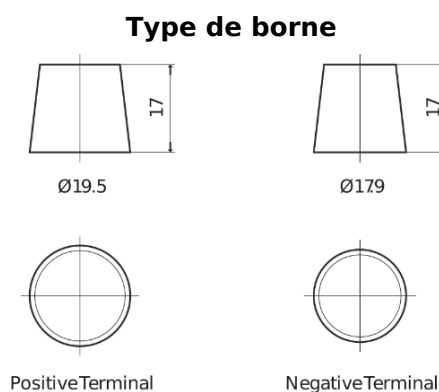

Batterie pour Camion, Autobus, Construction & Agriculture

StartPRO FG2254

Reference	FG2254
Technology	Flooded
EAN/GTIN	3661024047258
Tension	12 V
Capacité	225.0 Ah
CCA	1200 A
Longueur	518 mm
Largeur	274 mm
Hauteur	240 mm
Dimensions boitier	D06
Polarité	ETN 4
Type de borne	EN taper post
Fixation	B0
Poid (sujet à variation)	54.90 kg