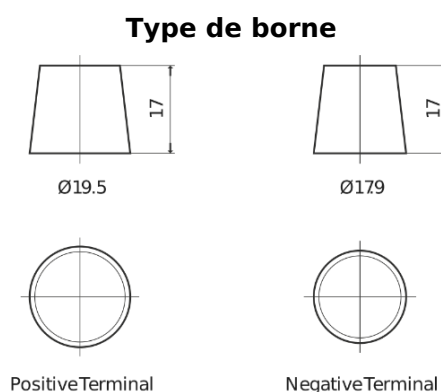

Batterie pour Camion, Autobus, Construction & Agriculture

StartPRO FG2253

Reference	FG2253
Technology	Flooded
EAN/GTIN	3661024047241
Tension	12 V
Capacité	225.0 Ah
CCA	1200 A
Longueur	518 mm
Largeur	274 mm
Hauteur	240 mm
Dimensions boitier	D06
Polarité	ETN 3
Type de borne	EN taper post
Fixation	B0
Poid (sujet à variation)	54.90 kg