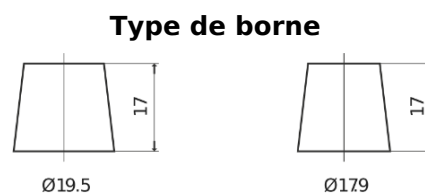

Batterie pour Camion, Autobus, Construction & Agriculture

StartPRO FG2253

Reference	FG2253
Technology	Flooded
EAN/GTIN	3661024047241
Tension	12 V
Capacité	225.0 Ah
CCA	1200 A
Longueur	518 mm
Largeur	274 mm
Hauteur	240 mm
Dimensions boitier	D06
Polarité	ETN 3
Type de borne	EN taper post
Fixation	B0
Poid (sujet à variation)	54.90 kg