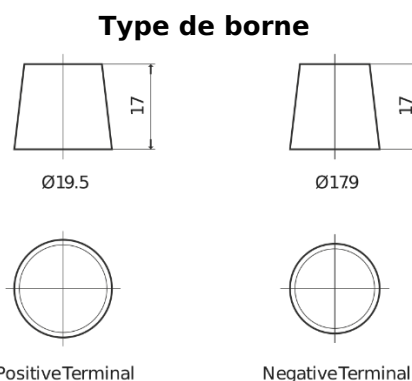

Batterie pour Camion, Autobus, Construction & Agriculture

StartPRO FG2253

Reference	FG2253
Technology	Flooded
EAN/GTIN	3661024047241
Tension	12 V
Capacité	225.0 Ah
CCA	1200 A
Longueur	518 mm
Largeur	274 mm
Hauteur	240 mm
Dimensions boîtier	D06
Polarité	ETN 3
Type de borne	EN taper post
Fixation	B0
Poid (sujet à variation)	54.90 kg