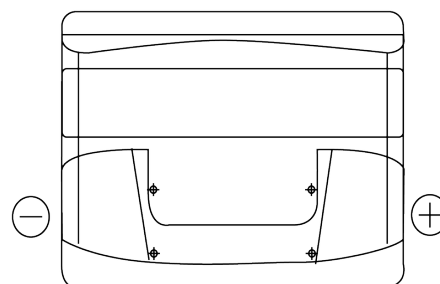

### Standard TC440

Reference	TC440
Technology	Flooded
EAN/GTIN	3661024054782
Tension	12 V
Capacité	44 Ah
CCA	360 A
Longueur	207 mm
Largeur	175 mm
Hauteur	190 mm
Dimensions boîtier	L01
Polarité	ETN 0
Type de borne	EN taper post
Fixation	B13
Poid (sujet à variation)	11.10 kg

#### Type de borne

Positive Terminal

Negative Terminal