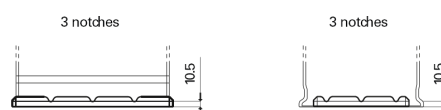

Batterie pour Camion, Autobus, Construction & Agriculture

StartPRO FG1806

Reference	FG1806
Technology	Flooded
EAN/GTIN	3661024045506
Tension	12 V
Capacité	180.0 Ah
CCA	1000 A
Longueur	510 mm
Largeur	218 mm
Hauteur	225 mm
Dimensions boîtier	D09
Polarité	ETN 4
Type de borne	EN taper post
Fixation	B3
Poid (sujet à variation)	43.00 kg

Polarité

Type de borne

Positive Terminal

Negative Terminal

Fixation

La conception, les caractéristiques et les spécifications peuvent être modifiées sans préavis. Nous déclinons toute représentation ou garantie, expresse ou implicite, concernant les données ou les recommandations, et ne serons en aucun cas responsables de toute perte ou dommage prétendument survenu en conséquence. Certains produits peuvent ne pas être disponibles sur votre marché local.