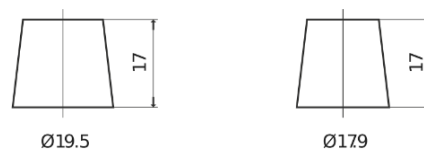

Batterie pour Camion, Autobus, Construction & Agriculture

StartPRO FG1803

Reference	FG1803
Technology	Flooded
EAN/GTIN	3661024045445
Tension	12 V
Capacité	180.0 Ah
CCA	1000 A
Longueur	513 mm
Largeur	223 mm
Hauteur	223 mm
Dimensions boitier	D05
Polarité	ETN 3
Type de borne	EN taper post
Fixation	B0
Poid (sujet à variation)	42.80 kg

Polarité

Type de borne

Positive Terminal

Negative Terminal

Fixation

La conception, les caractéristiques et les spécifications peuvent être modifiées sans préavis. Nous déclinons toute représentation ou garantie, expresse ou implicite, concernant les données ou les recommandations, et ne serons en aucun cas responsables de toute perte ou dommage prétendument survenu en conséquence. Certains produits peuvent ne pas être disponibles sur votre marché local.