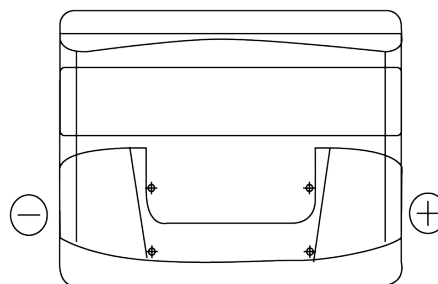

Batterie pour votre voiture

Standard FC440

Reference	FC440
Technology	Flooded
EAN/GTIN	3661024044783
Tension	12 V
Capacité	44 Ah
CCA	360 A
Longueur	207 mm
Largeur	175 mm
Hauteur	190 mm
Dimensions boitier	L01
Polarité	ETN 0
Type de borne	EN taper post
Fixation	B13
Poid (sujet à variation)	11.10 kg

Polarité

Type de borne

Positive Terminal

Negative Terminal

Fixation

La conception, les caractéristiques et les spécifications peuvent être modifiées sans préavis. Nous déclinons toute représentation ou garantie, expresse ou implicite, concernant les données ou les recommandations, et ne serons en aucun cas responsables de toute perte ou dommage prétendument survenu en conséquence. Certains produits peuvent ne pas être disponibles sur votre marché local.