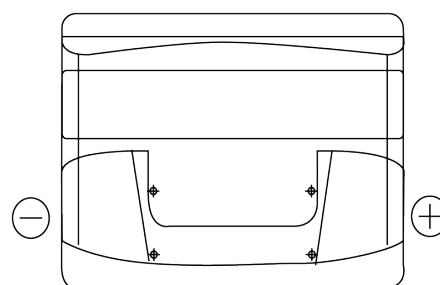

Vision d'ensemble de la Batterie

Batterie pour votre voiture

Classic EC440

Reference	EC440
Technology	Flooded
EAN/GTIN	3661024034784
Tension	12 V
Capacité	44 Ah
CCA	360 A
Longueur	207 mm
Largeur	175 mm
Hauteur	190 mm
Dimensions boîtier	L01
Polarité	ETN 0
Type de borne	EN taper post
Fixation	B13
Poid (sujet à variation)	11.10 kg

Polarité

Type de borne

Positive Terminal

Negative Terminal

Fixation

La conception, les caractéristiques et les spécifications peuvent être modifiées sans préavis. Nous déclinons toute représentation ou garantie, expresse ou implicite, concernant les données ou les recommandations, et ne serons en aucun cas responsables de toute perte ou dommage prétendument survenu en conséquence. Certains produits peuvent ne pas être disponibles sur votre marché local.