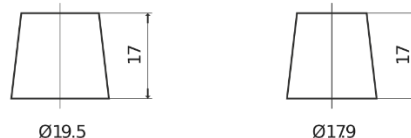

Type de borne