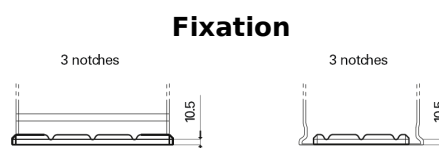

Batterie pour Camion, Autobus, Construction & Agriculture

StartPRO FG1406

Reference	FG1406
Technology	Flooded
EAN/GTIN	3661024045490
Tension	12 V
Capacité	140.0 Ah
CCA	800 A
Longueur	510 mm
Largeur	175 mm
Hauteur	225 mm
Dimensions boitier	D08
Polarité	ETN 4
Type de borne	EN taper post
Fixation	B3
Poid (sujet à variation)	33.50 kg