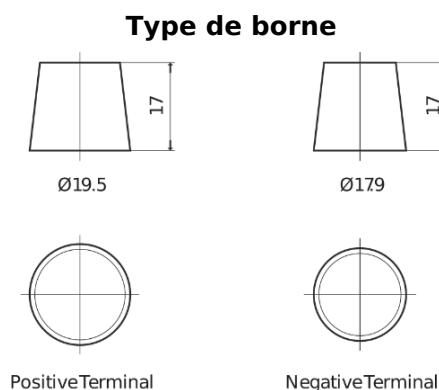

Batterie pour Camion, Autobus, Construction & Agriculture

StartPRO FG1406

Reference	FG1406
Technology	Flooded
EAN/GTIN	3661024045490
Tension	12 V
Capacité	140.0 Ah
CCA	800 A
Longueur	510 mm
Largeur	175 mm
Hauteur	225 mm
Dimensions boitier	D08
Polarité	ETN 4
Type de borne	EN taper post
Fixation	B3
Poid (sujet à variation)	33.50 kg