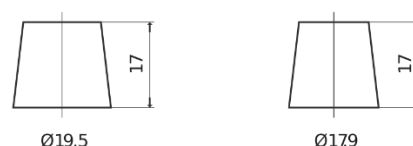

Type de borne