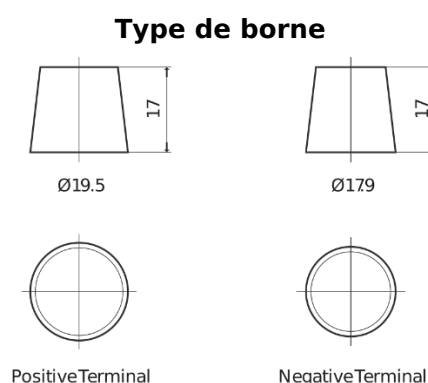

Batterie pour Camion, Autobus, Construction & Agriculture

StartPRO FG1403

Reference	FG1403
Technology	Flooded
EAN/GTIN	3661024045421
Tension	12 V
Capacité	140.0 Ah
CCA	800 A
Longueur	513 mm
Largeur	189 mm
Hauteur	223 mm
Dimensions boitier	D04
Polarité	ETN 3
Type de borne	EN taper post
Fixation	B0
Poid (sujet à variation)	34.10 kg