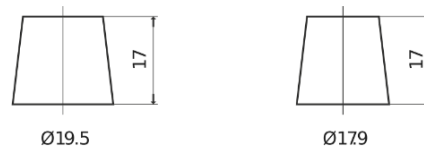

Type de borne