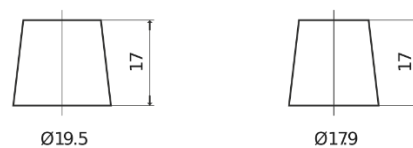

Batterie pour Camion, Autobus, Construction &amp; Agriculture

**StartPRO FG1402**

Reference	FG1402
Technology	Flooded
EAN/GTIN	3661024045346
Tension	12 V
Capacité	140.0 Ah
CCA	900 A
Longueur	508 mm
Largeur	175 mm
Hauteur	205 mm
Dimensions boîtier	ATM
Polarité	ETN 0
Type de borne	EN taper post
Fixation	B1
Poid (sujet à variation)	33.80 kg

**Polarité****Type de borne**

Positive Terminal

Negative Terminal

**Fixation**

La conception, les caractéristiques et les spécifications peuvent être modifiées sans préavis. Nous déclinons toute représentation ou garantie, expresse ou implicite, concernant les données ou les recommandations, et ne serons en aucun cas responsables de toute perte ou dommage prétendument survenu en conséquence. Certains produits peuvent ne pas être disponibles sur votre marché local.