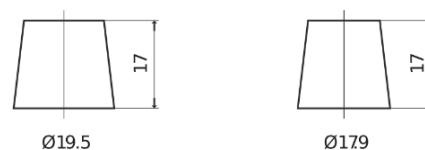

Batterie pour Camion, Autobus, Construction & Agriculture

StartPRO FG1355

Reference	FG1355
Technology	Flooded
EAN/GTIN	3661024045520
Tension	12 V
Capacité	135.0 Ah
CCA	1000 A
Longueur	514 mm
Largeur	175 mm
Hauteur	210 mm
Dimensions boitier	DB8
Polarité	ETN 3
Type de borne	EN taper post
Fixation	B3
Poid (sujet à variation)	36.00 kg

Polarité

Type de borne

Positive Terminal

Negative Terminal

Fixation

La conception, les caractéristiques et les spécifications peuvent être modifiées sans préavis. Nous déclinons toute représentation ou garantie, expresse ou implicite, concernant les données ou les recommandations, et ne serons en aucun cas responsables de toute perte ou dommage prétendument survenu en conséquence. Certains produits peuvent ne pas être disponibles sur votre marché local.