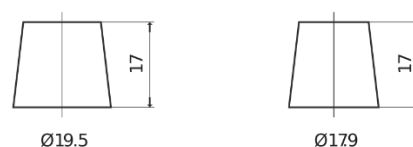

Vision d'ensemble de la Batterie

Batterie pour votre voiture

Excell EB440

Reference	EB440
Technology	Flooded
EAN/GTIN	3661024034500
Tension	12 V
Capacité	44 Ah
CCA	400 A
Longueur	175 mm
Largeur	175 mm
Hauteur	190 mm
Dimensions boitier	L00
Polarité	ETN 0
Type de borne	EN taper post
Fixation	B13
Poid (sujet à variation)	10.70 kg

Polarité

Type de borne

Positive Terminal

Negative Terminal

Fixation

La conception, les caractéristiques et les spécifications peuvent être modifiées sans préavis. Nous déclinons toute représentation ou garantie, expresse ou implicite, concernant les données ou les recommandations, et ne serons en aucun cas responsables de toute perte ou dommage prétendument survenu en conséquence. Certains produits peuvent ne pas être disponibles sur votre marché local.