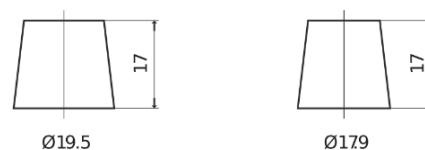

Batterie pour Camion, Autobus, Construction & Agriculture

StartPRO FG1355

Reference	FG1355
Technology	Flooded
EAN/GTIN	3661024045520
Tension	12 V
Capacité	135.0 Ah
CCA	1000 A
Longueur	514 mm
Largeur	175 mm
Hauteur	210 mm
Dimensions boîtier	DB8
Polarité	ETN 3
Type de borne	EN taper post
Fixation	B3
Poid (sujet à variation)	36.00 kg

Polarité

Type de borne

Positive Terminal

Negative Terminal

Fixation

La conception, les caractéristiques et les spécifications peuvent être modifiées sans préavis. Nous déclinons toute représentation ou garantie, expresse ou implicite, concernant les données ou les recommandations, et ne serons en aucun cas responsables de toute perte ou dommage prétendument survenu en conséquence. Certains produits peuvent ne pas être disponibles sur votre marché local.