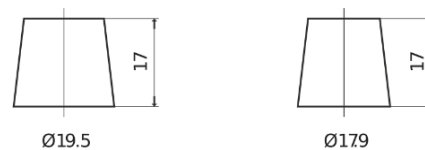

Batterie pour Camion, Autobus, Construction & Agriculture

StartPRO FG1353

Reference	FG1353
Technology	Flooded
EAN/GTIN	3661024045544
Tension	12 V
Capacité	135.0 Ah
CCA	1000 A
Longueur	514 mm
Largeur	218 mm
Hauteur	210 mm
Dimensions boîtier	DB9
Polarité	ETN 3
Type de borne	EN taper post
Fixation	B0
Poid (sujet à variation)	39.80 kg

Polarité

Type de borne

Positive Terminal

Negative Terminal

Fixation

La conception, les caractéristiques et les spécifications peuvent être modifiées sans préavis. Nous déclinons toute représentation ou garantie, expresse ou implicite, concernant les données ou les recommandations, et ne serons en aucun cas responsables de toute perte ou dommage prétendument survenu en conséquence. Certains produits peuvent ne pas être disponibles sur votre marché local.