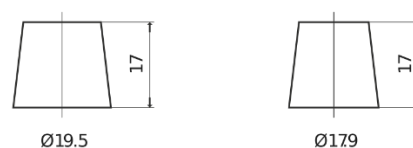

**Vision d'ensemble de la Batterie**

Batterie pour votre voiture

**Power DB440**

Reference	DB440
Technology	Flooded
EAN/GTIN	3661024024501
Tension	12 V
Capacité	44 Ah
CCA	400 A
Longueur	175 mm
Largeur	175 mm
Hauteur	190 mm
Dimensions boîtier	L00
Polarité	ETN 0
Type de borne	EN taper post
Fixation	B13
Poid (sujet à variation)	10.70 kg

**Polarité**

**Type de borne**

Positive Terminal

Negative Terminal

**Fixation**

La conception, les caractéristiques et les spécifications peuvent être modifiées sans préavis. Nous déclinons toute représentation ou garantie, expresse ou implicite, concernant les données ou les recommandations, et ne serons en aucun cas responsables de toute perte ou dommage prétendument survenu en conséquence. Certains produits peuvent ne pas être disponibles sur votre marché local.