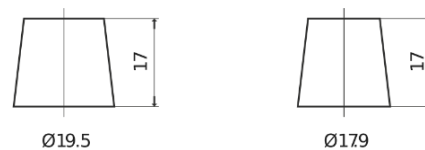

Batterie pour Camion, Autobus, Construction & Agriculture

StartPRO FG1353

Reference	FG1353
Technology	Flooded
EAN/GTIN	3661024045544
Tension	12 V
Capacité	135.0 Ah
CCA	1000 A
Longueur	514 mm
Largeur	218 mm
Hauteur	210 mm
Dimensions boitier	DB9
Polarité	ETN 3
Type de borne	EN taper post
Fixation	B0
Poid (sujet à variation)	39.80 kg

Polarité

Type de borne

Positive Terminal

Negative Terminal

Fixation

La conception, les caractéristiques et les spécifications peuvent être modifiées sans préavis. Nous déclinons toute représentation ou garantie, expresse ou implicite, concernant les données ou les recommandations, et ne serons en aucun cas responsables de toute perte ou dommage prétendument survenu en conséquence. Certains produits peuvent ne pas être disponibles sur votre marché local.