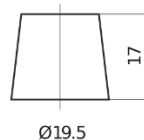

Batterie pour Camion, Autobus, Construction & Agriculture

StartPRO FG1250

Reference	FG1250
Technology	Flooded
EAN/GTIN	3661024045407
Tension	12 V
Capacité	125.0 Ah
CCA	760 A
Longueur	349 mm
Largeur	175 mm
Hauteur	285 mm
Dimensions boitier	D03
Polarité	ETN 0
Type de borne	EN taper post
Fixation	B0
Poid (sujet à variation)	29.50 kg

Polarité**Type de borne**

Ø19.5

Ø179

Positive Terminal

Negative Terminal

Fixation

La conception, les caractéristiques et les spécifications peuvent être modifiées sans préavis. Nous déclinons toute représentation ou garantie, expresse ou implicite, concernant les données ou les recommandations, et ne serons en aucun cas responsables de toute perte ou dommage prétendument survenu en conséquence. Certains produits peuvent ne pas être disponibles sur votre marché local.