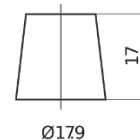

Batterie pour Camion, Autobus, Construction & Agriculture

StartPRO FG1250

Reference	FG1250
Technology	Flooded
EAN/GTIN	3661024045407
Tension	12 V
Capacité	125.0 Ah
CCA	760 A
Longueur	349 mm
Largeur	175 mm
Hauteur	285 mm
Dimensions boitier	D03
Polarité	ETN 0
Type de borne	EN taper post
Fixation	B0
Poid (sujet à variation)	29.50 kg

Polarité**Type de borne**

Ø19.5

Ø179

Positive Terminal

Negative Terminal

Fixation

La conception, les caractéristiques et les spécifications peuvent être modifiées sans préavis. Nous déclinons toute représentation ou garantie, expresse ou implicite, concernant les données ou les recommandations, et ne serons en aucun cas responsables de toute perte ou dommage prétendument survenu en conséquence. Certains produits peuvent ne pas être disponibles sur votre marché local.